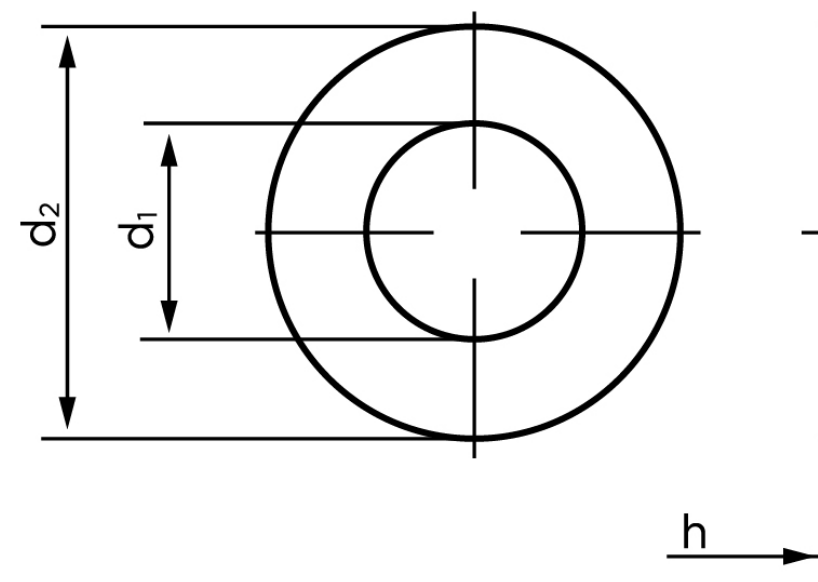

Planskive DIN 125-1 HV 140 Ubehandlet Stå Uden Facet M7 (Ø7,4x14x1,6) (1000 Stk)

SKU: 001250010074000

GTIN: 4043952046647

Norm	DIN 125
Dimensions	7,4
Til M	7
Ww	*1/4"
d1	7.4
d2	14
h	1.6
Mere info om ISO 7089	ISO 7089

Bemærk disse data er vejlede, og informationerne skal anses som vejledende, Bolte.dk stiller ingen garanti eller kan stilles til ansvar for overstående datatabel. Er du i tvivl så kontakt os på 75154999.

Vil du vide mere om dette produkt
Forespørg pris her