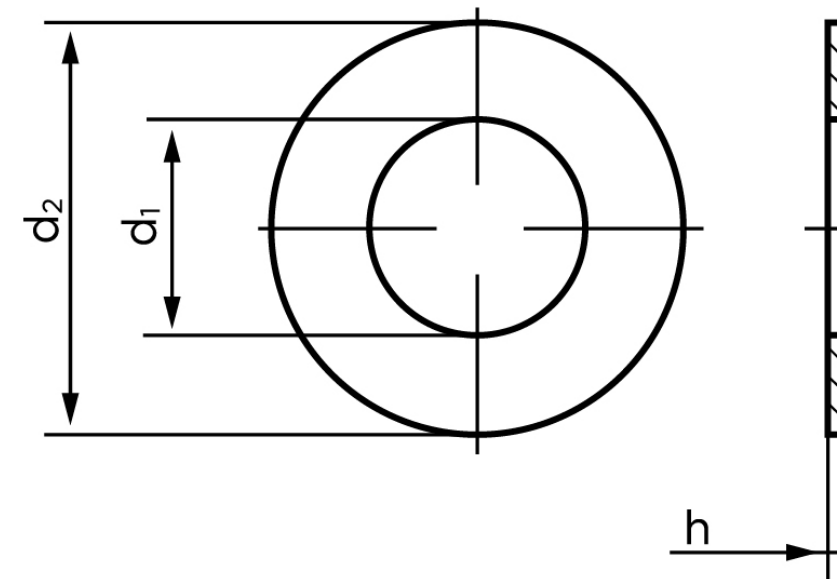

Planskive DIN 125-1 HV 140 Elforzinket Stå Uden Facet M8 (Ø8,4x16x1,6) (100 Stk)

SKU: 001250119084000

GTIN: 4043952047606

Norm	DIN 125
Dimensions	8,4
Til M	8
Ww	*5/16"
d1	8.4
d2	16
h	1.6
Mere info om ISO 7089	ISO 7089

Bemærk disse data er vejlede, og informationerne skal anses som vejledende, Bolte.dk stiller ingen garanti eller kan stilles til ansvar for overstående datatabel. Er du i tvivl så kontakt os på 75154999.

Vil du vide mere om dette produkt
Forespørg pris her