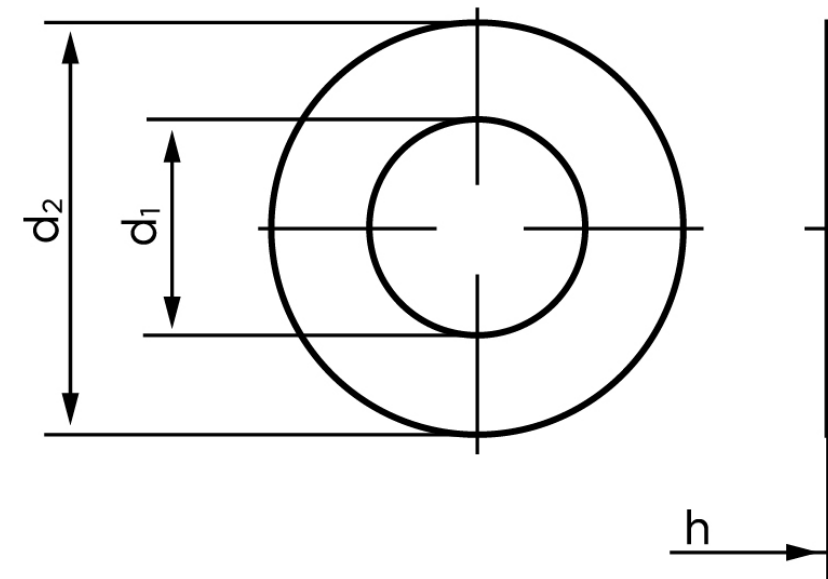

Planskive DIN 125-1 Plastik PA (Polyamid) T Uden Facet M8 (Ø8,4x16x1,6) (1000 Stk)

SKU: 001256010084000

GTIN: 4043952049228

Norm	DIN 125
Dimensions	8,4
Til M	8
Ww	*5/16"
d1	8.4
d2	16
h	1.6
Mere info om ISO 7089	ISO 7089

Bemærk disse data er vejlede, og informationerne skal anses som vejledende, Bolte.dk stiller ingen garanti eller kan stilles til ansvar for overstående datatabel. Er du i tvivl så kontakt os på 75154999.

Vil du vide mere om dette produkt
Forespørg pris her