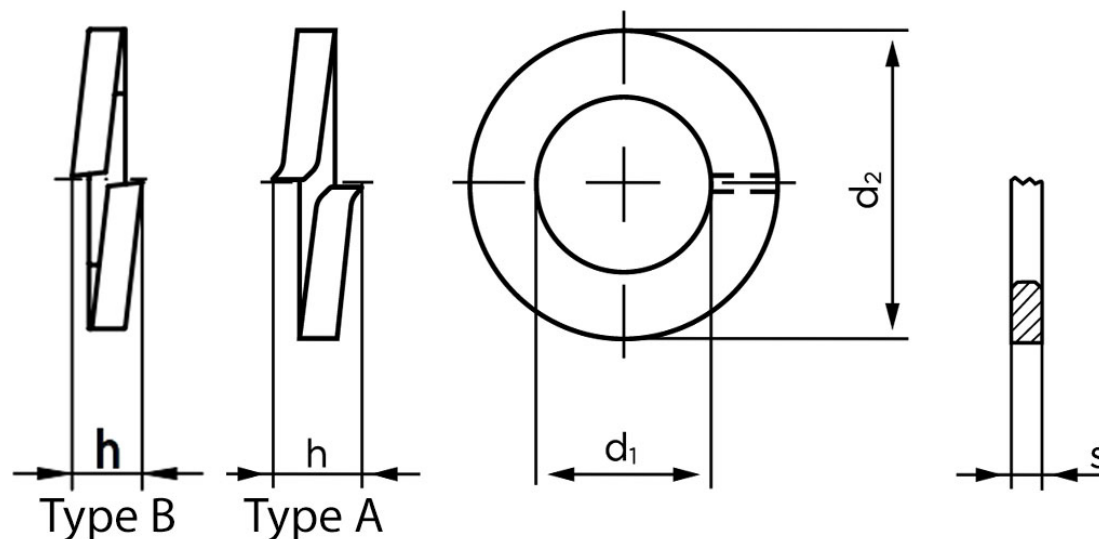

Fjederskive DIN 127 Ubehandlet Fjederstål Type B M10 (Ø10,2x18,1x2,2) (1000 Stk)

SKU: 001270020100000

GTIN: 4043952052341

Norm	DIN 127
Dimensions	10
d_1	10,2
d_2	18,1
s	2,2
$h_{\text{type A}}$	5
$h_{\text{type B}}$	4,4

Bemærk disse data er vejledende, og informationerne skal anses som vejledende, Bolte.dk stiller ingen garanti eller kan stilles til ansvar for overstående datatabel. Er du i tvivl så kontakt os på 75154999.

Vil du vide mere om dette produkt
Forespørg pris her