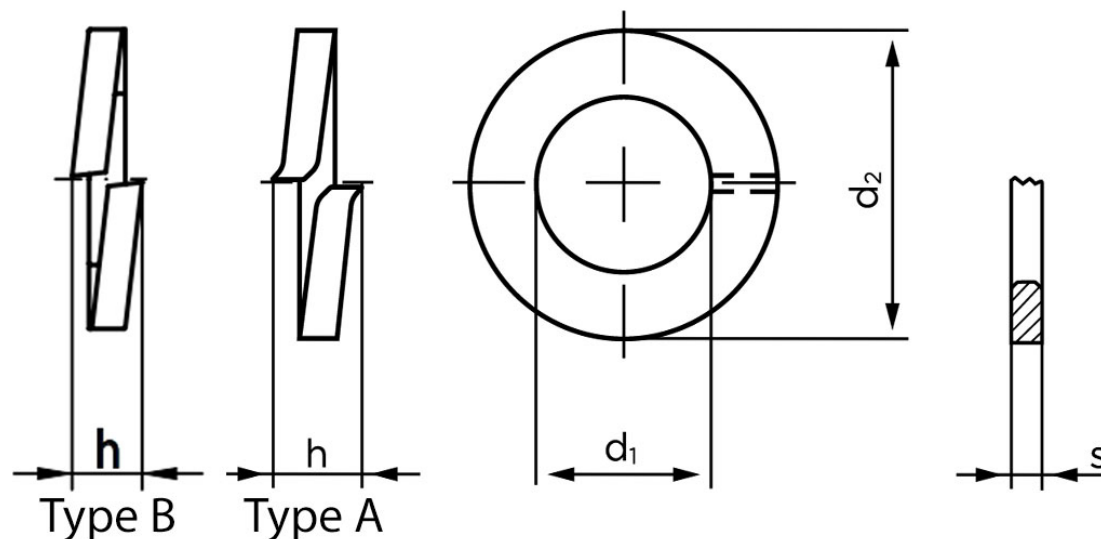

Fjederskive DIN 127 Elforzinket Fjederstål Type A M10 (Ø10,2x18,1x2,2) (1000 Stk)

SKU: 001270110100000

GTIN: 4043952052792

Norm	DIN 127
Dimensions	10
d_1	10,2
d_2	18,1
s	2,2
$h_{\text{type A}}$	5
$h_{\text{type B}}$	4,4

Bemærk disse data er vejledende, og informationerne skal anses som vejledende, Bolte.dk stiller ingen garanti eller kan stilles til ansvar for overstående datatabel. Er du i tvivl så kontakt os på 75154999.

Vil du vide mere om dette produkt
Forespørg pris her