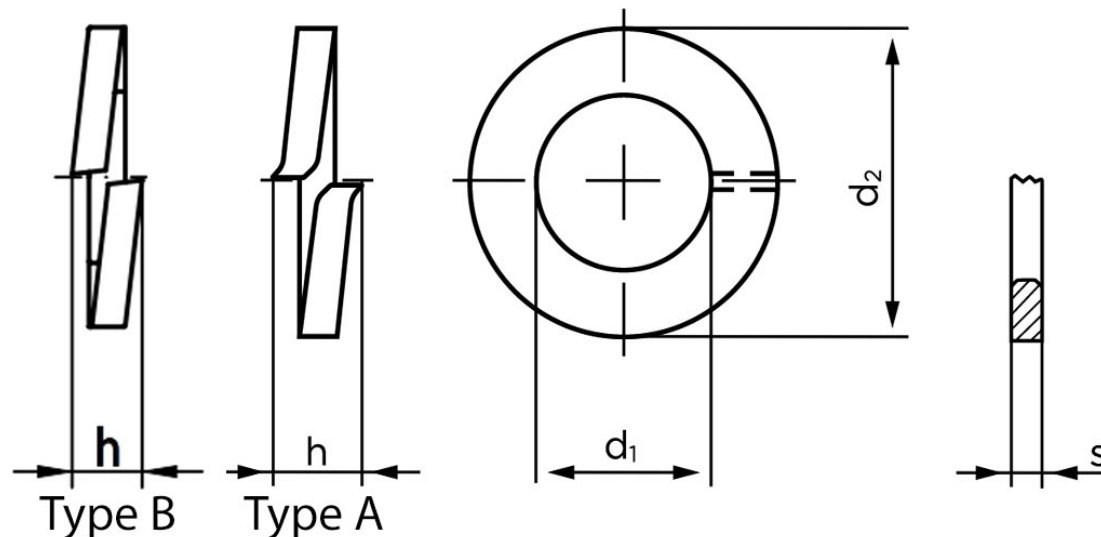

Fjederskive DIN 127 Rustfri-Syrefast A4 Type A M10 (Ø10,2x18,1x2,2) (1000 Stk)

SKU: 001279410100000

GTIN: 4043952054352

Norm	DIN 127
Dimensions	10
d_1	10,2
d_2	18,1
s	2,2
$h_{\text{type A}}$	5
$h_{\text{type B}}$	4,4

Bemærk disse data er vejledende, og informationerne skal anses som vejledende, Bolte.dk stiller ingen garanti eller kan stilles til ansvar for overstående datatabel. Er du i tvivl så kontakt os på 75154999.

Vil du vide mere om dette produkt
Forespørg pris her