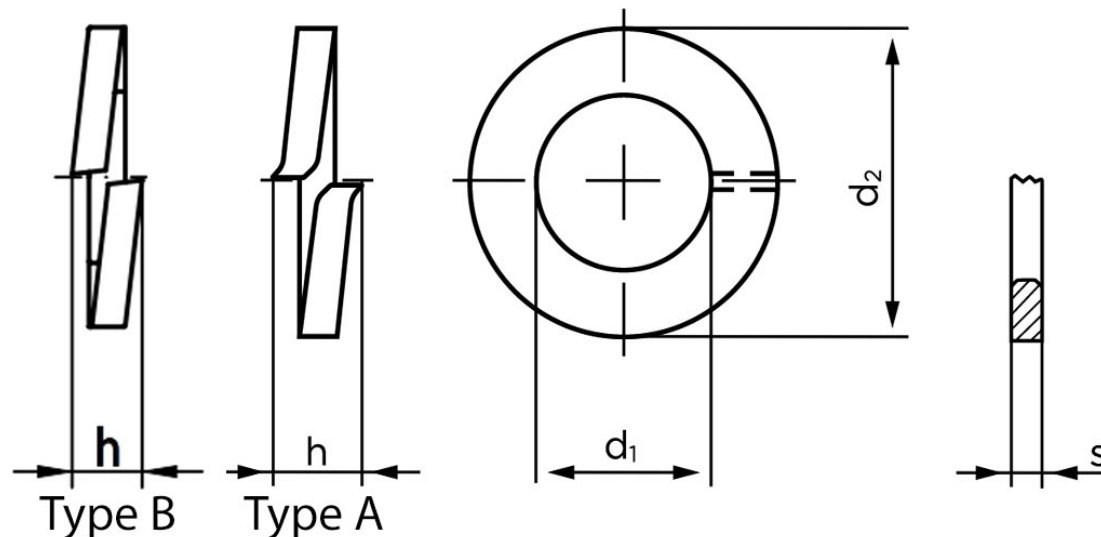

Fjederskive DIN 127 Rustfri-Syrefast A4 Type A M10 (Ø10,2x18,1x2,2) (100 Stk)

SKU: 001279419100000

GTIN: 4043952054444

Norm	DIN 127
Dimensions	10
d_1	10,2
d_2	18,1
s	2,2
$h_{\text{type A}}$	5
$h_{\text{type B}}$	4,4

Bemærk disse data er vejledende, og informationerne skal anses som vejledende, Bolte.dk stiller ingen garanti eller kan stilles til ansvar for overstående datatabel. Er du i tvivl så kontakt os på 75154999.

Vil du vide mere om dette produkt
Forespørg pris her