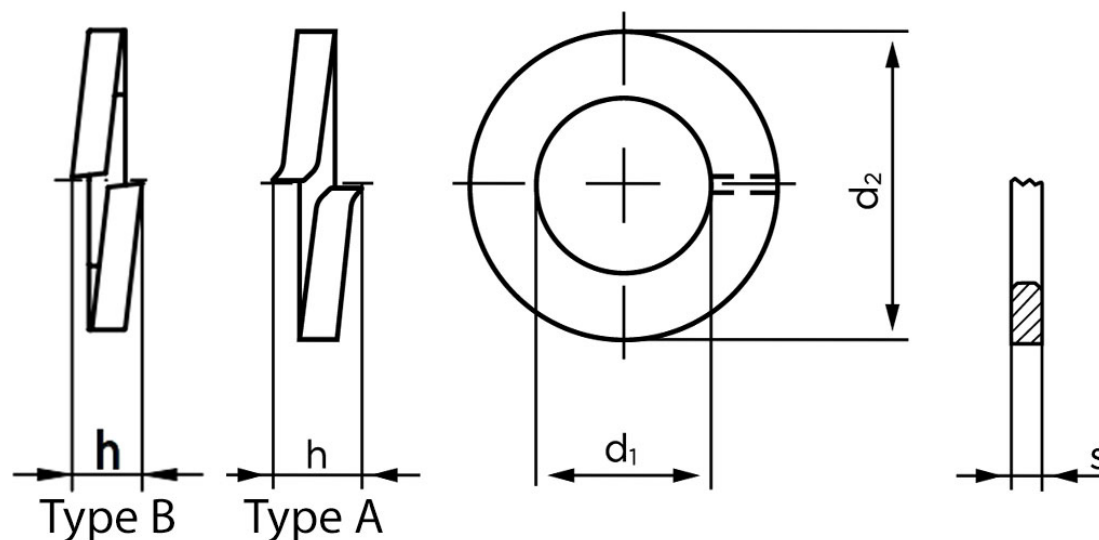

Fjederskive DIN 127 Rustfri AISI 301 (1.4310) Type B M10 (Ø10,2x18,1x2,2) (100 Stk)

SKU: 001279629100000

GTIN: 4043952055199

Norm	DIN 127
Dimensions	10
d_1	10,2
d_2	18,1
s	2,2
$h_{\text{type A}}$	5
$h_{\text{type B}}$	4,4

Bemærk disse data er vejledende, og informationerne skal anses som vejledende, Bolte.dk stiller ingen garanti eller kan stilles til ansvar for overstående datatabel. Er du i tvivl så kontakt os på 75154999.

Vil du vide mere om dette produkt
Forespørg pris her