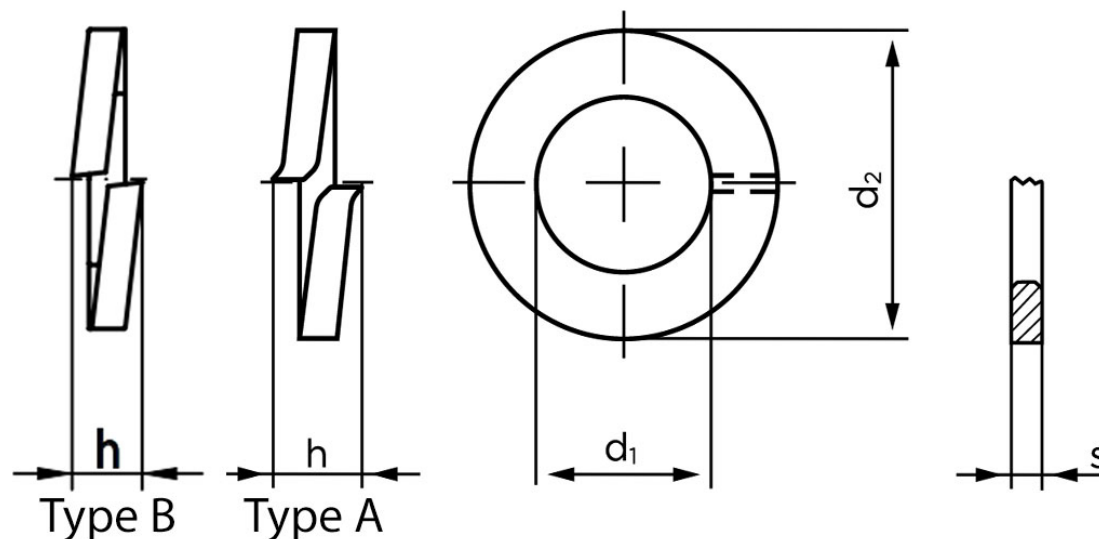

Fjederskive DIN 127 Ubehandlet Fjederstål Type A M12 (Ø12,2x21,1x2,5) (100 Stk)

SKU: 001270019120000

GTIN: 4043952052211

Norm	DIN 127
Dimensions	12
d_1	12,2
d_2	21,1
s	2,5
$h_{\text{type A}}$	5,8
$h_{\text{type B}}$	5

Bemærk disse data er vejledende, og informationerne skal anses som vejledende, Bolte.dk stiller ingen garanti eller kan stilles til ansvar for overstående datatabel. Er du i tvivl så kontakt os på 75154999.

Vil du vide mere om dette produkt
Forespørg pris her