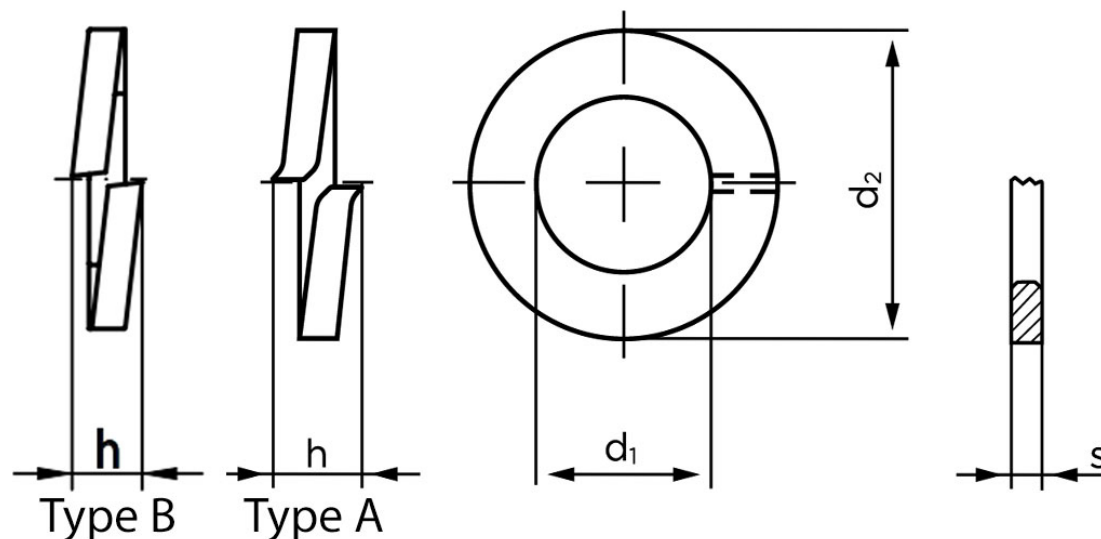

Fjederskive DIN 127 Varmforzinket Fjederstål Type A M12 (Ø12,2x21,1x2,5) (500 Stk)

SKU: 001270210120000

GTIN: 4043952053508

Norm	DIN 127
Dimensions	12
d_1	12,2
d_2	21,1
s	2,5
$h_{\text{type A}}$	5,8
$h_{\text{type B}}$	5

Bemærk disse data er vejledende, og informationerne skal anses som vejledende, Bolte.dk stiller ingen garanti eller kan stilles til ansvar for overstående datatabel. Er du i tvivl så kontakt os på 75154999.

Vil du vide mere om dette produkt
Forespørg pris her