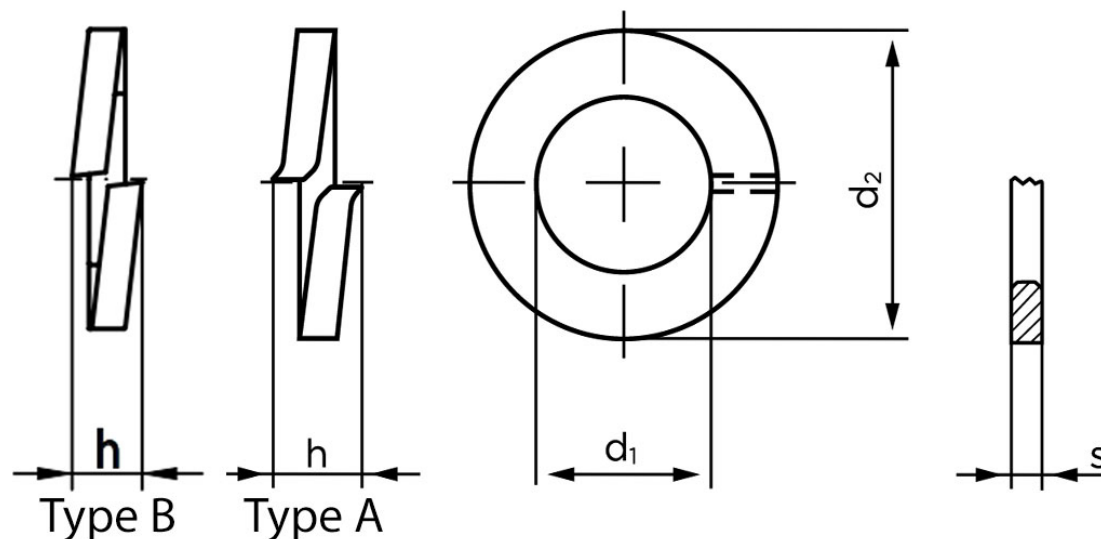

Fjederskive DIN 127 Varmforzinket Fjederstål Type B M12 (Ø12,2x21,1x2,5) (500 Stk)

SKU: 001270220120000

GTIN: 4043952053744

Norm	DIN 127
Dimensions	12
d_1	12,2
d_2	21,1
s	2,5
$h_{\text{type A}}$	5,8
$h_{\text{type B}}$	5

Bemærk disse data er vejledende, og informationerne skal anses som vejledende, Bolte.dk stiller ingen garanti eller kan stilles til ansvar for overstående datatabel. Er du i tvivl så kontakt os på 75154999.

Vil du vide mere om dette produkt
Forespørg pris her