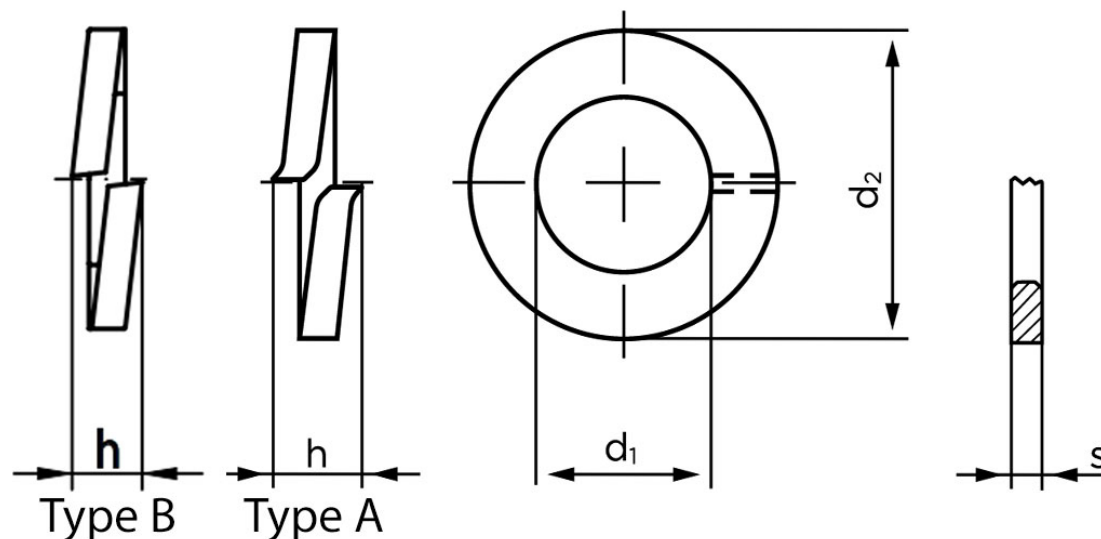

Fjederskive DIN 127 Varmforzinket Fjederstål Type B M12 (Ø12,2x21,1x2,5) (100 Stk)

SKU: 001270229120000

GTIN: 4043952053928

Norm	DIN 127
Dimensions	12
d_1	12,2
d_2	21,1
s	2,5
$h_{\text{type A}}$	5,8
$h_{\text{type B}}$	5

Bemærk disse data er vejledende, og informationerne skal anses som vejledende, Bolte.dk stiller ingen garanti eller kan stilles til ansvar for overstående datatabel. Er du i tvivl så kontakt os på 75154999.

Vil du vide mere om dette produkt
Forespørg pris her