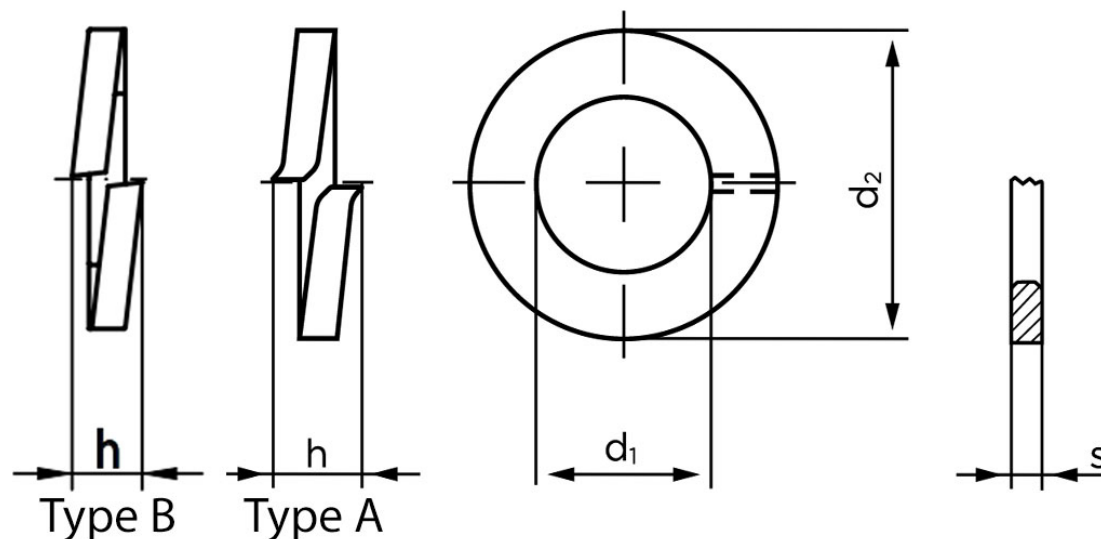

Fjederskive DIN 127 Rustfri-Syrefast A4 Type A M12 (Ø12,2x21,1x2,5) (500 Stk)

SKU: 001279410120000

GTIN: 4043952054369

Norm	DIN 127
Dimensions	12
d_1	12,2
d_2	21,1
s	2,5
$h_{\text{type A}}$	5,8
$h_{\text{type B}}$	5

Bemærk disse data er vejledende, og informationerne skal anses som vejledende, Bolte.dk stiller ingen garanti eller kan stilles til ansvar for overstående datatabel. Er du i tvivl så kontakt os på 75154999.

Vil du vide mere om dette produkt
Forespørg pris her