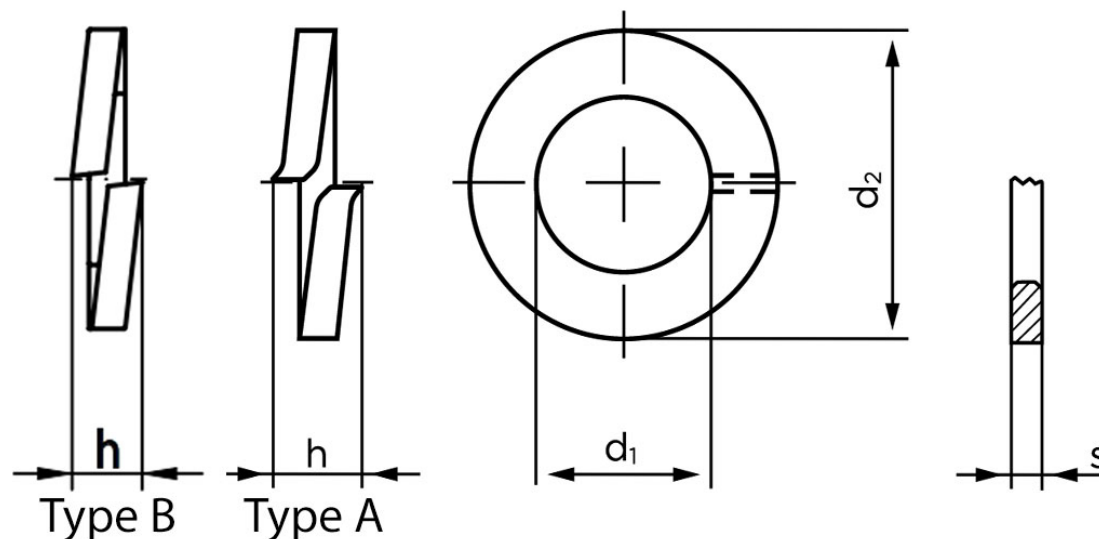

Fjederskive DIN 127 Rustfri-Syrefast A4 Type B M12 (Ø12,2x21,1x2,5) (100 Stk)

SKU: 001279429120000

GTIN: 4043952054703

Norm	DIN 127
Dimensions	12
d_1	12,2
d_2	21,1
s	2,5
$h_{\text{type A}}$	5,8
$h_{\text{type B}}$	5

Bemærk disse data er vejledende, og informationerne skal anses som vejledende, Bolte.dk stiller ingen garanti eller kan stilles til ansvar for overstående datatabel. Er du i tvivl så kontakt os på 75154999.

Vil du vide mere om dette produkt
Forespørg pris her