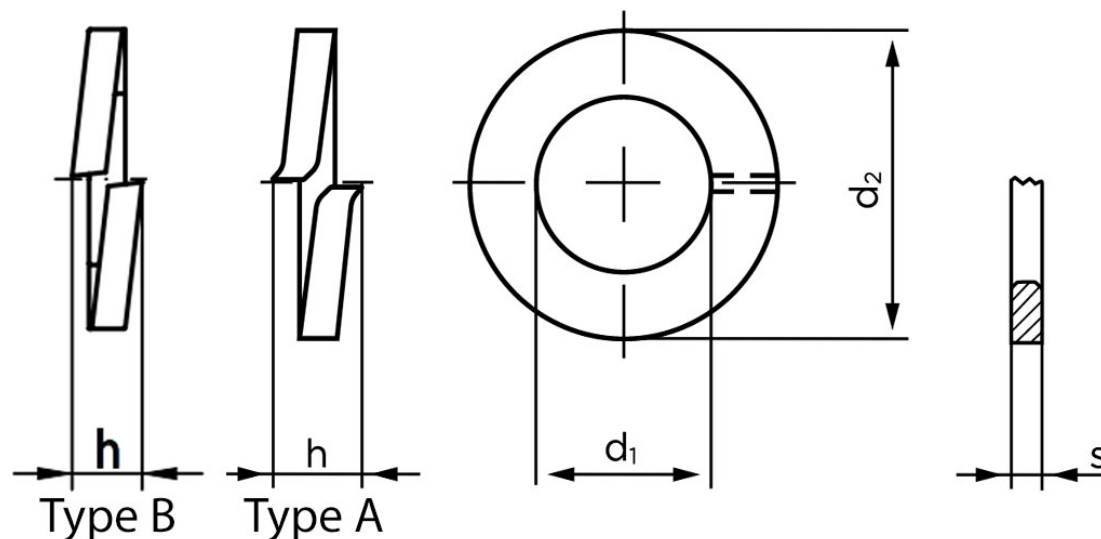

Fjederskive DIN 127 Rustfri AISI 301 (1.4310) Type B M14 (Ø14,2x24,1x3) (50 Stk)

SKU: 001279629140000

GTIN: 4043952055212

Norm	DIN 127
Dimensions	14
d_1	14,2
d_2	24,1
s	3
$h_{\text{type A}}$	6,8
$h_{\text{type B}}$	6

Bemærk disse data er vejledende, og informationerne skal anses som vejledende, Bolte.dk stiller ingen garanti eller kan stilles til ansvar for overstående datatabel. Er du i tvivl så kontakt os på 75154999.

Vil du vide mere om dette produkt
Forespørg pris her