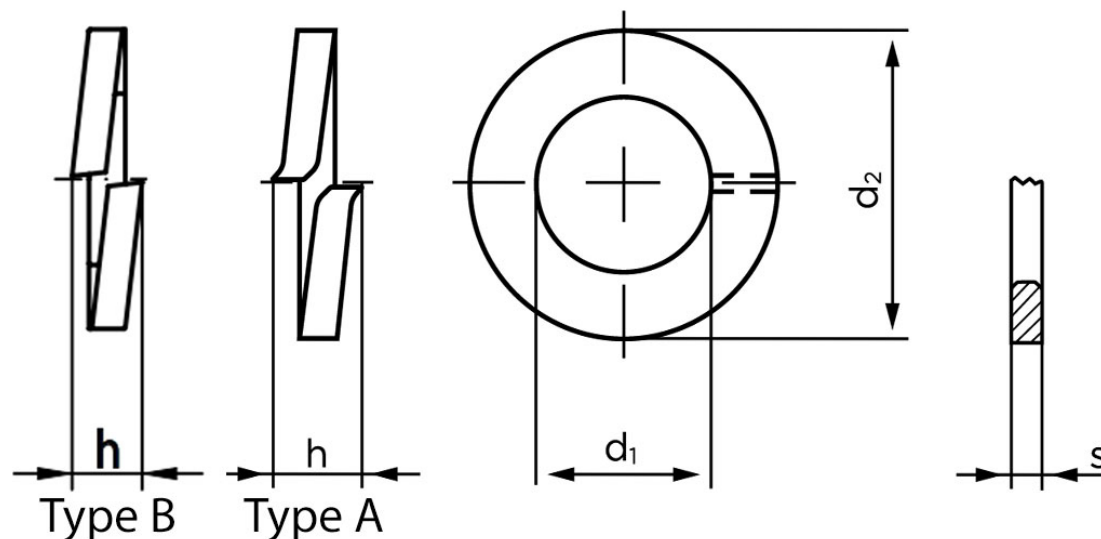

Fjederskive DIN 127 Ubehandlet Fjederstål Type A M16 (Ø16,2x27,4x3,5) (100 Stk)

SKU: 001270019160000

GTIN: 4043952052235

Norm	DIN 127
Dimensions	16
d_1	16,2
d_2	27,4
s	3,5
$h_{\text{type A}}$	7,8
$h_{\text{type B}}$	7

Bemærk disse data er vejledende, og informationerne skal anses som vejledende, Bolte.dk stiller ingen garanti eller kan stilles til ansvar for overstående datatabel. Er du i tvivl så kontakt os på 75154999.

Vil du vide mere om dette produkt
Forespørg pris her