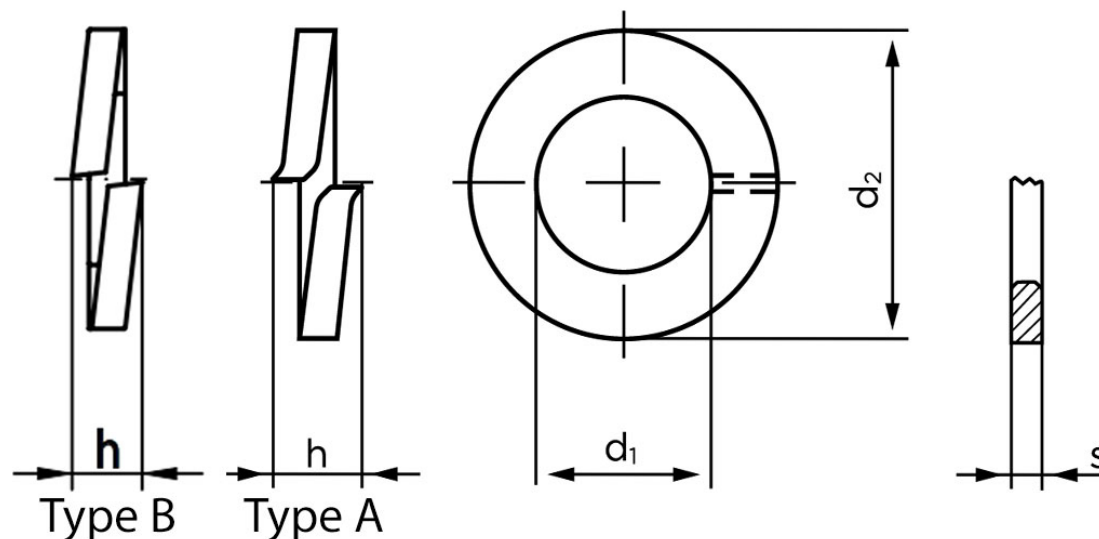

Fjederskive DIN 127 Varmforzinket Fjederstål Type A M16 (Ø16,2x27,4x3,5) (250 Stk)

SKU: 001270210160000

GTIN: 4043952053522

Norm	DIN 127
Dimensions	16
d_1	16,2
d_2	27,4
s	3,5
$h_{\text{type A}}$	7,8
$h_{\text{type B}}$	7

Bemærk disse data er vejledende, og informationerne skal anses som vejledende, Bolte.dk stiller ingen garanti eller kan stilles til ansvar for overstående datatabel. Er du i tvivl så kontakt os på 75154999.

Vil du vide mere om dette produkt
Forespørg pris her