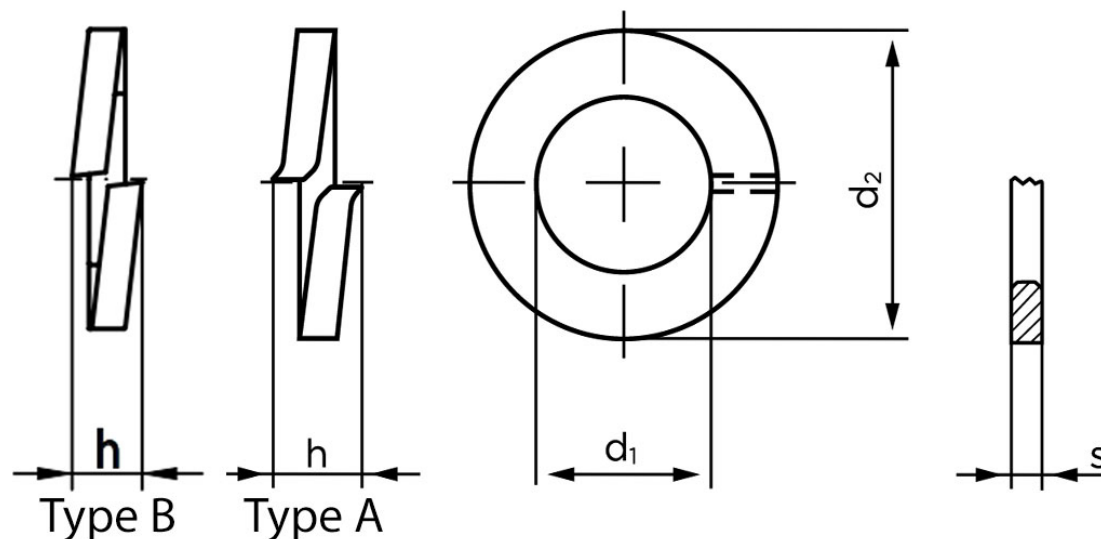

Fjederskive DIN 127 Rustfri-Syrefast A4 Type A M16 (Ø16,2x27,4x3,5) (100 Stk)

SKU: 001279410160000

GTIN: 4043952054376

Norm	DIN 127
Dimensions	16
d_1	16,2
d_2	27,4
s	3,5
$h_{\text{type A}}$	7,8
$h_{\text{type B}}$	7

Bemærk disse data er vejledende, og informationerne skal anses som vejledende, Bolte.dk stiller ingen garanti eller kan stilles til ansvar for overstående datatabel. Er du i tvivl så kontakt os på 75154999.

Vil du vide mere om dette produkt
Forespørg pris her