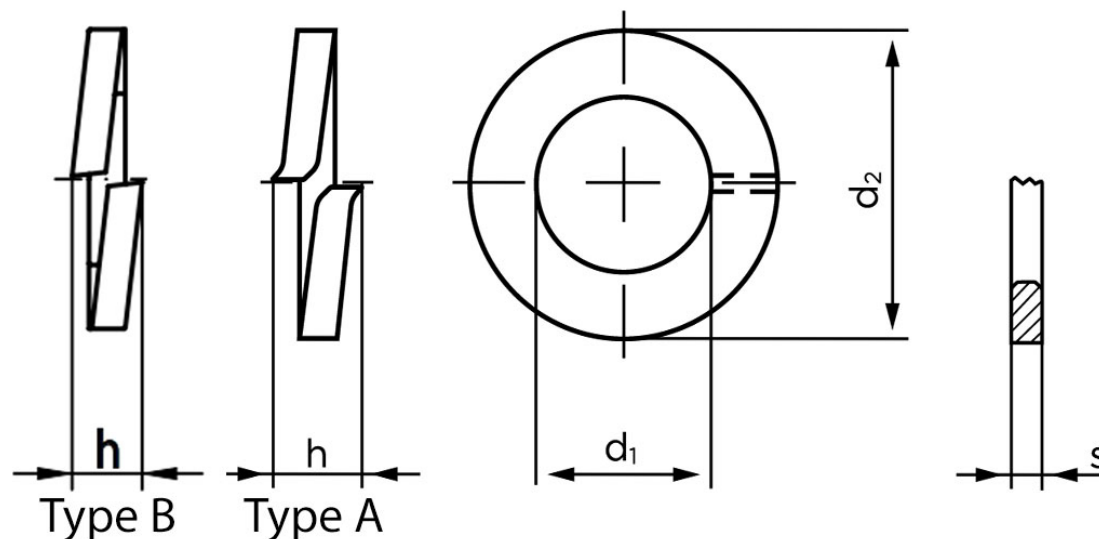

Fjederskive DIN 127 Rustfri-Syrefast A4 Type B M16 (Ø16,2x27,4x3,5) (50 Stk)

SKU: 001279429160000

GTIN: 4043952054727

Norm	DIN 127
Dimensions	16
d_1	16,2
d_2	27,4
s	3,5
$h_{\text{type A}}$	7,8
$h_{\text{type B}}$	7

Bemærk disse data er vejledende, og informationerne skal anses som vejledende, Bolte.dk stiller ingen garanti eller kan stilles til ansvar for overstående datatabel. Er du i tvivl så kontakt os på 75154999.

Vil du vide mere om dette produkt
Forespørg pris her