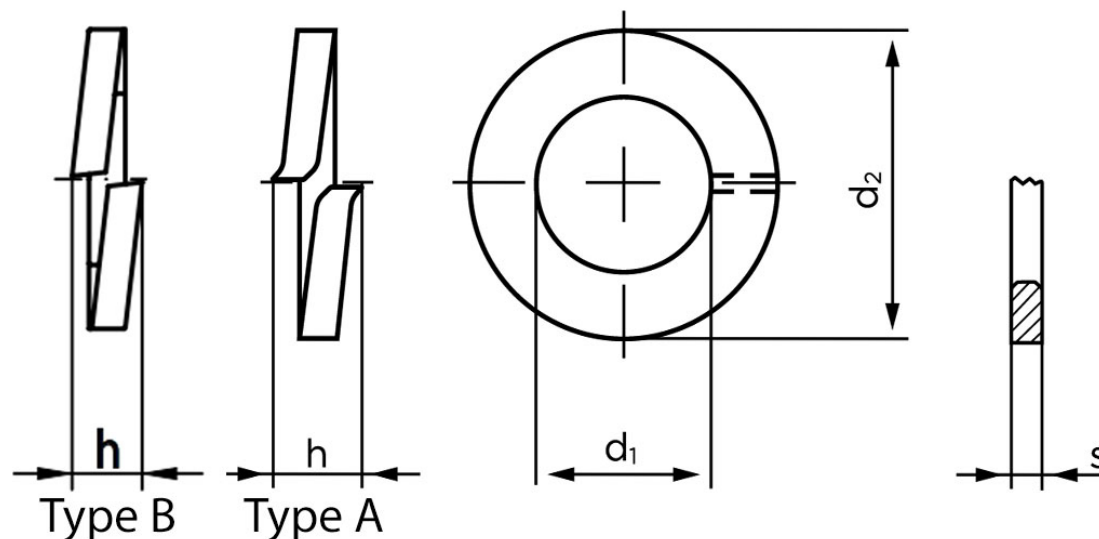

Fjederskive DIN 127 Rustfri AISI 301 (1.4310) Type B M16 (Ø16,2x27,4x3,5) (100 Stk)

SKU: 001279620160000

GTIN: 4043952055076

Norm	DIN 127
Dimensions	16
d_1	16,2
d_2	27,4
s	3,5
$h_{\text{type A}}$	7,8
$h_{\text{type B}}$	7

Bemærk disse data er vejledende, og informationerne skal anses som vejledende, Bolte.dk stiller ingen garanti eller kan stilles til ansvar for overstående datatabel. Er du i tvivl så kontakt os på 75154999.

Vil du vide mere om dette produkt

Forespørg pris her