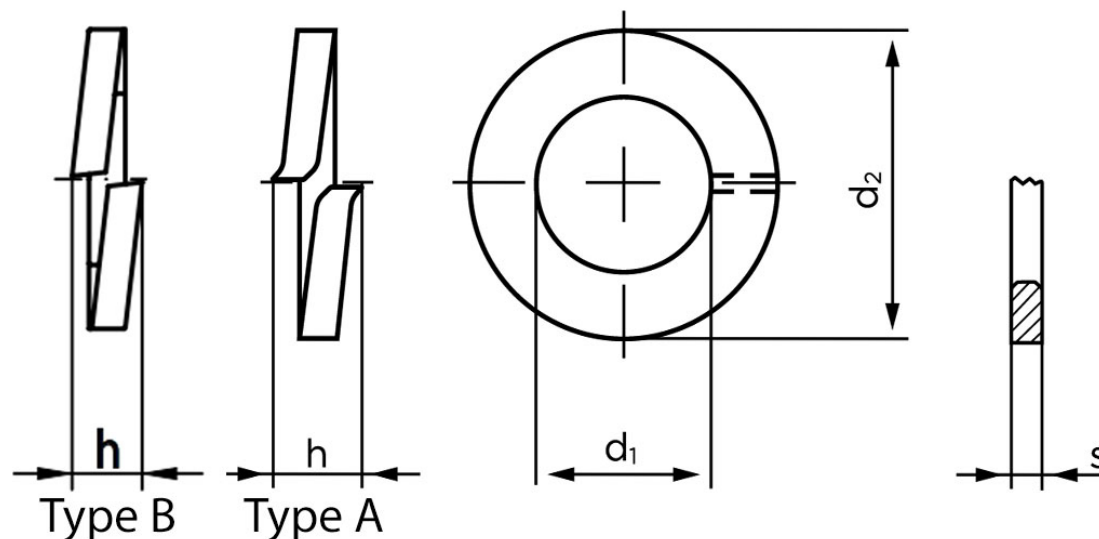

Fjederskive DIN 127 Rustfri AISI 301 (1.4310) Type B M16 (Ø16,2x27,4x3,5) (50 Stk)

SKU: 001279629160000

GTIN: 4043952055229

Norm	DIN 127
Dimensions	16
d_1	16,2
d_2	27,4
s	3,5
$h_{\text{type A}}$	7,8
$h_{\text{type B}}$	7

Bemærk disse data er vejledende, og informationerne skal anses som vejledende, Bolte.dk stiller ingen garanti eller kan stilles til ansvar for overstående datatabel. Er du i tvivl så kontakt os på 75154999.

Vil du vide mere om dette produkt
Forespørg pris her