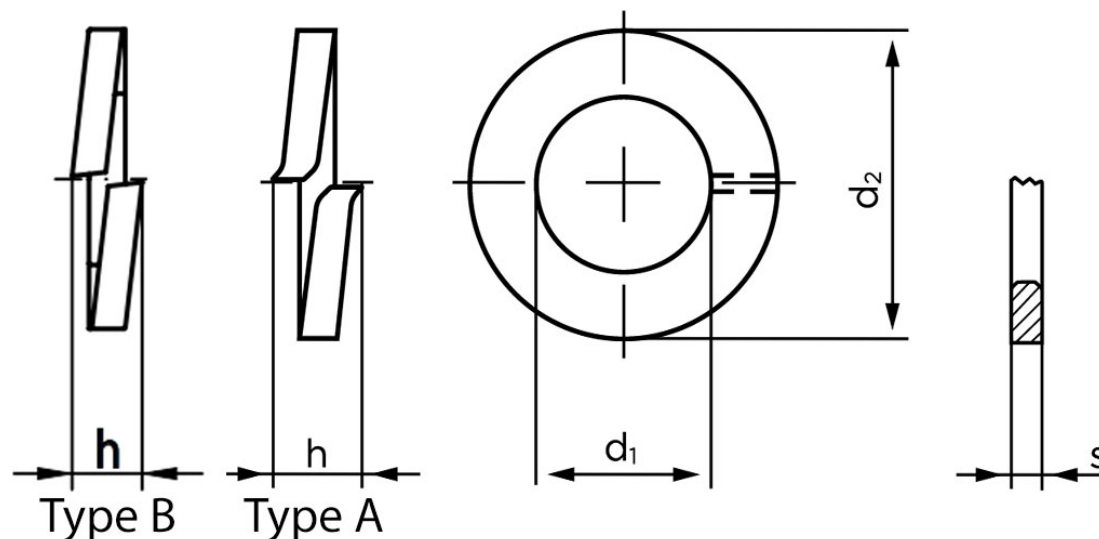

Fjederskive DIN 127 Ubehandlet Fjederstål Type A M20 (Ø20,2x33,6x4) (100 Stk)

SKU: 001270010200000

GTIN: 4043952052013

Norm	DIN 127
Dimensions	20
d_1	20,2
d_2	33,6
s	4
$h_{\text{type A}}$	8,8
$h_{\text{type B}}$	8

Bemærk disse data er vejledende, og informationerne skal anses som vejledende, Bolte.dk stiller ingen garanti eller kan stilles til ansvar for overstående datatabel. Er du i tvivl så kontakt os på 75154999.

Vil du vide mere om dette produkt
Forespørg pris her