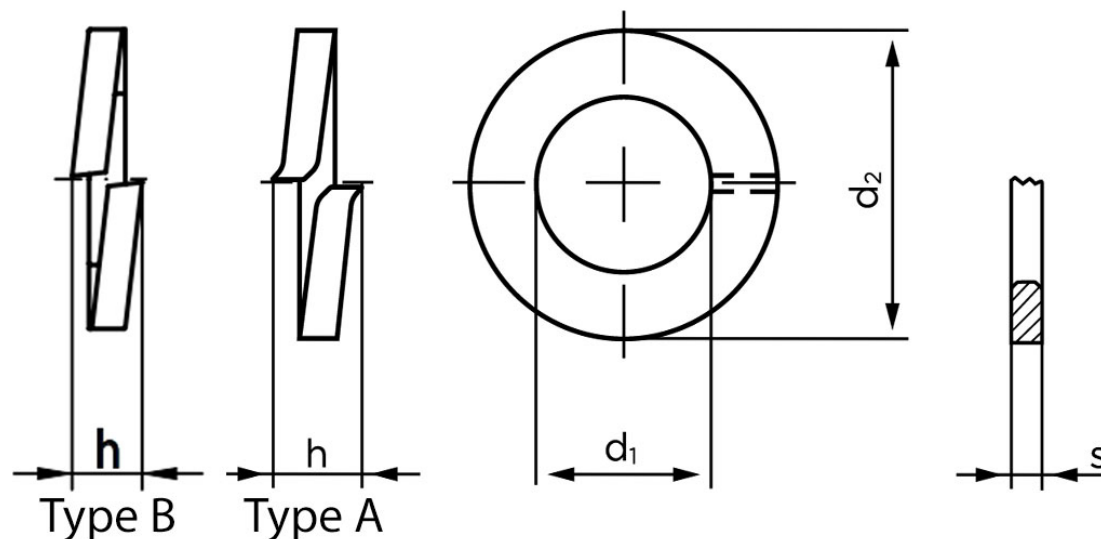

Fjederskive DIN 127 Elforzinket Fjederstål Type B M20 (Ø20,2x33,6x4) (100 Stk)

SKU: 001270120200000

GTIN: 4043952053225

Norm	DIN 127
Dimensions	20
d_1	20,2
d_2	33,6
s	4
$h_{\text{type A}}$	8,8
$h_{\text{type B}}$	8

Bemærk disse data er vejledende, og informationerne skal anses som vejledende, Bolte.dk stiller ingen garanti eller kan stilles til ansvar for overstående datatabel. Er du i tvivl så kontakt os på 75154999.

Vil du vide mere om dette produkt
Forespørg pris her