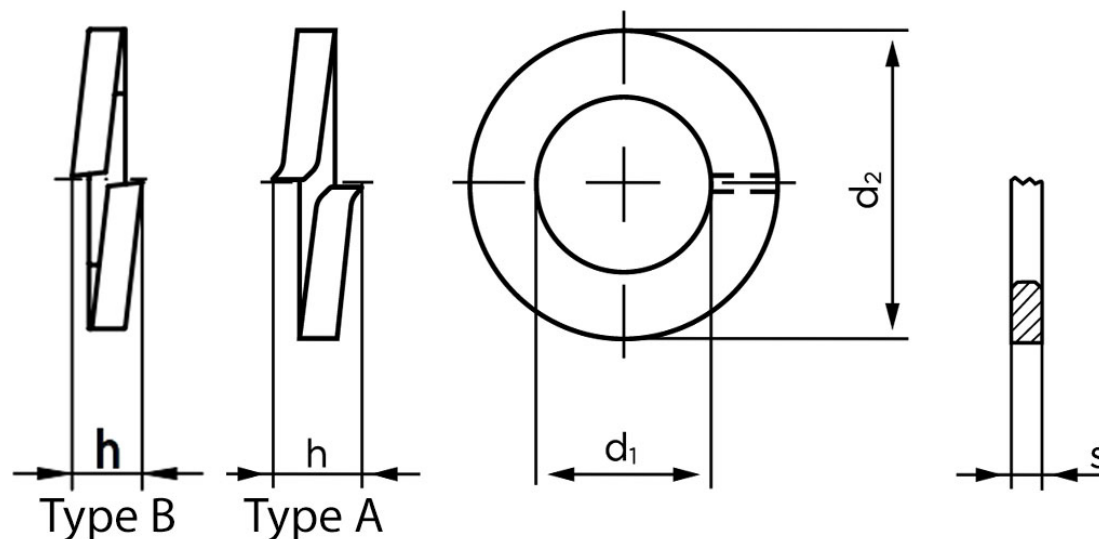

Fjederskive DIN 127 Rustfri AISI 301 (1.4310) Type B M20 (Ø20,2x33,6x4) (100 Stk)

SKU: 001279620200000

GTIN: 4043952055083

Norm	DIN 127
Dimensions	20
d_1	20,2
d_2	33,6
s	4
$h_{\text{type A}}$	8,8
$h_{\text{type B}}$	8

Bemærk disse data er vejledende, og informationerne skal anses som vejledende, Bolte.dk stiller ingen garanti eller kan stilles til ansvar for overstående datatabel. Er du i tvivl så kontakt os på 75154999.

Vil du vide mere om dette produkt

Forespørg pris her