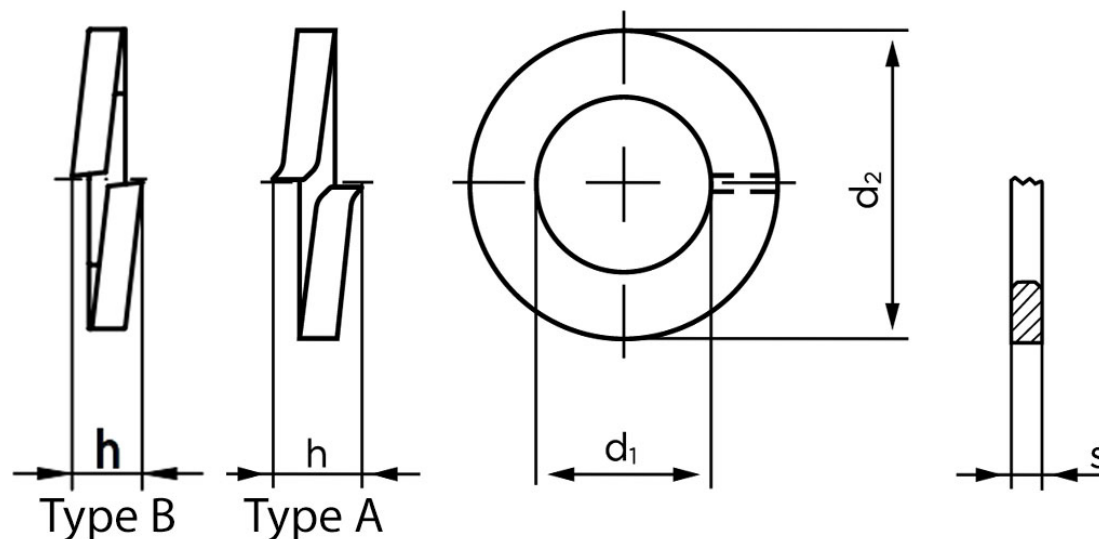

Fjederskive DIN 127 Rustfri AISI 301 (1.4310) Type B M20 (Ø20,2x33,6x4) (25 Stk)

SKU: 001279629200000

GTIN: 4043952055243

Norm	DIN 127
Dimensions	20
d_1	20,2
d_2	33,6
s	4
$h_{\text{type A}}$	8,8
$h_{\text{type B}}$	8

Bemærk disse data er vejledende, og informationerne skal anses som vejledende, Bolte.dk stiller ingen garanti eller kan stilles til ansvar for overstående datatabel. Er du i tvivl så kontakt os på 75154999.

Vil du vide mere om dette produkt
Forespørg pris her