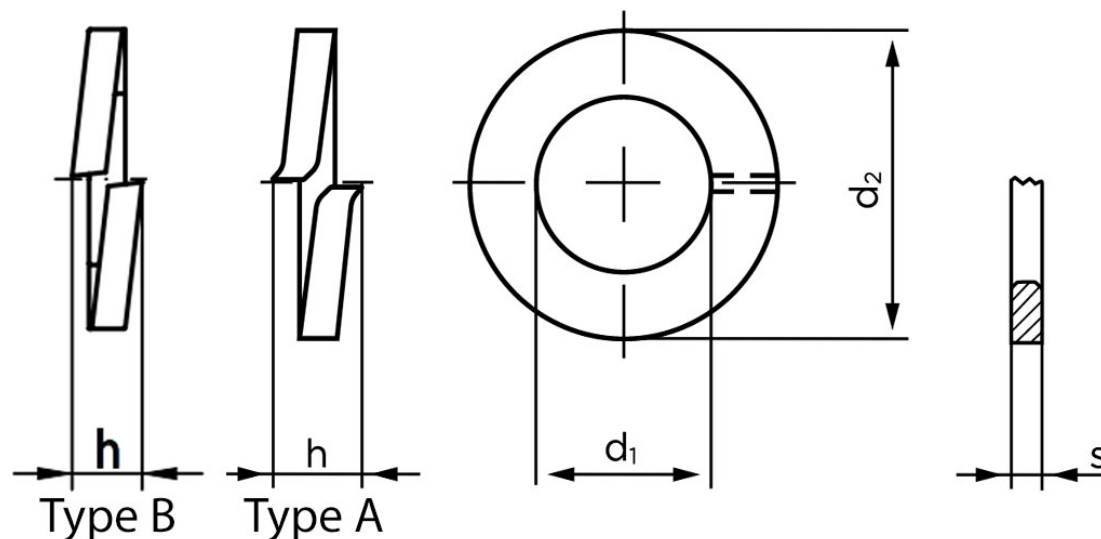

Fjederskive DIN 127 Ubehandlet Fjederstål Type B M2 (Ø2,1x4,4x0,5) (1000 Stk)

SKU: 001270020020000

GTIN: 4043952052259

Norm	DIN 127
Dimensions	2
d_1	2,1
d_2	4,4
s	0,5
$h_{\text{type B}}$	1,2

Bemærk disse data er vejledende, og informationerne skal anses som vejledende, Bolte.dk stiller ingen garanti eller kan stilles til ansvar for overstående datatabel. Er du i tvivl så kontakt os på 75154999.