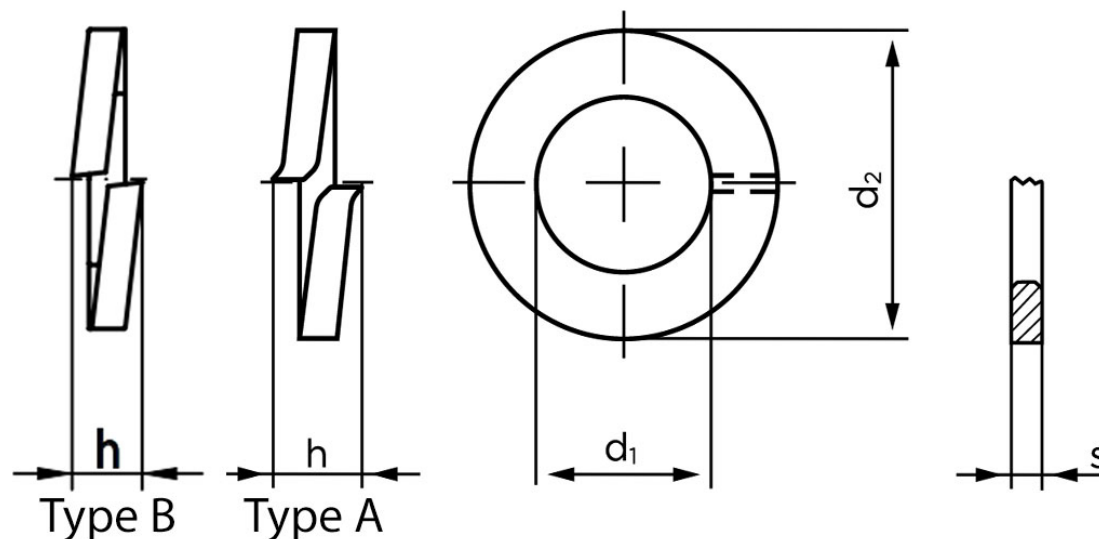

Fjederskive DIN 127 Elforzinket Fjederstål Type B M2 (Ø2,1x4,4x0,5) (1000 Stk)

SKU: 001270120020000

GTIN: 4043952053089

Norm	DIN 127
Dimensions	2
d₁	2,1
d₂	4,4
s	0,5
h_{type B}	1,2

Bemærk disse data er vejledende, og informationerne skal anses som vejledende, Bolte.dk stiller ingen garanti eller kan stilles til ansvar for overstående datatabel. Er du i tvivl så kontakt os på 75154999.

Vil du vide mere om dette produkt
Forespørg pris her