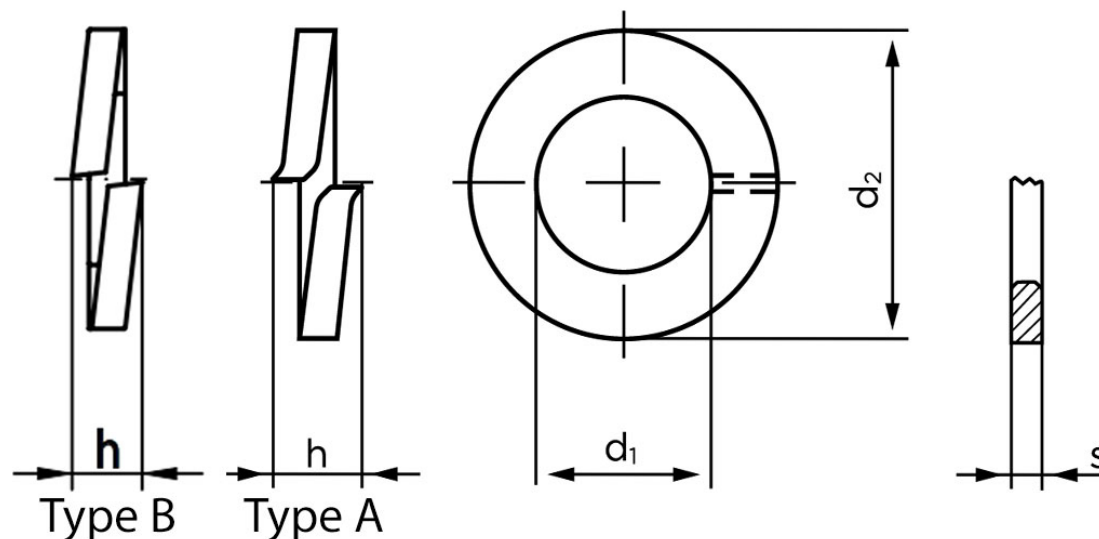

Fjederskive DIN 127 Rustfri-Syrefast A4 Type B M2 (Ø2,1x4,4x0,5) (1000 Stk)

SKU: 001279420020000

GTIN: 4043952054468

Norm	DIN 127
Dimensions	2
d ₁	2,1
d ₂	4,4
s	0,5
h _{type B}	1,2

Bemærk disse data er vejledende, og informationerne skal anses som vejledende, Bolte.dk stiller ingen garanti eller kan stilles til ansvar for overstående datatabel. Er du i tvivl så kontakt os på 75154999.