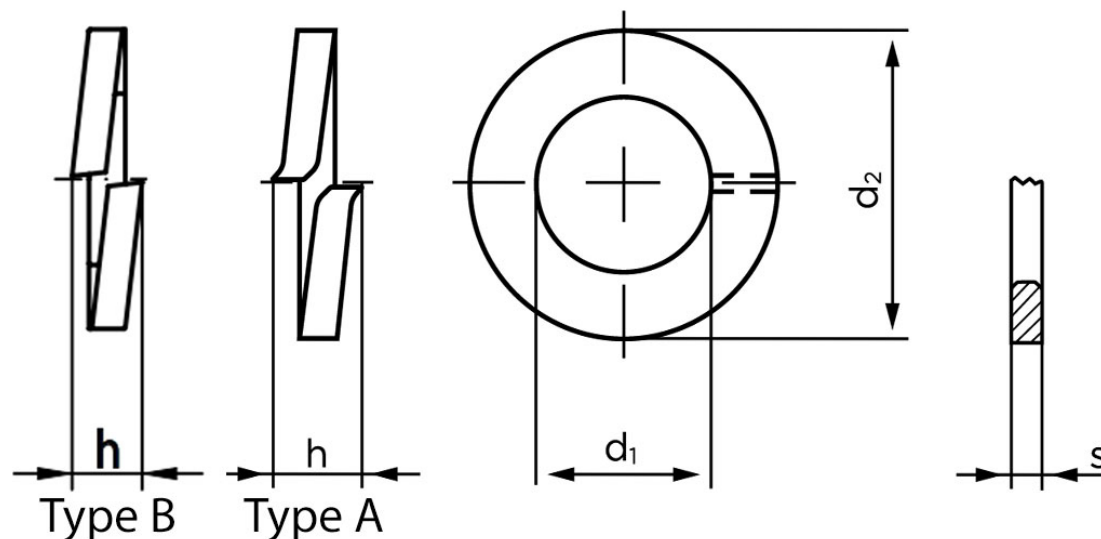

Fjederskive DIN 127 Elforzinket Fjederstål Type A M22 (Ø22,5x35,9x4) (100 Stk)

SKU: 001270110220000

GTIN: 4043952052853

Norm	DIN 127
Dimensions	22
d_1	22,5
d_2	35,9
s	4
$h_{\text{type A}}$	8,8
$h_{\text{type B}}$	8

Bemærk disse data er vejledende, og informationerne skal anses som vejledende, Bolte.dk stiller ingen garanti eller kan stilles til ansvar for overstående datatabel. Er du i tvivl så kontakt os på 75154999.

Vil du vide mere om dette produkt
Forespørg pris her