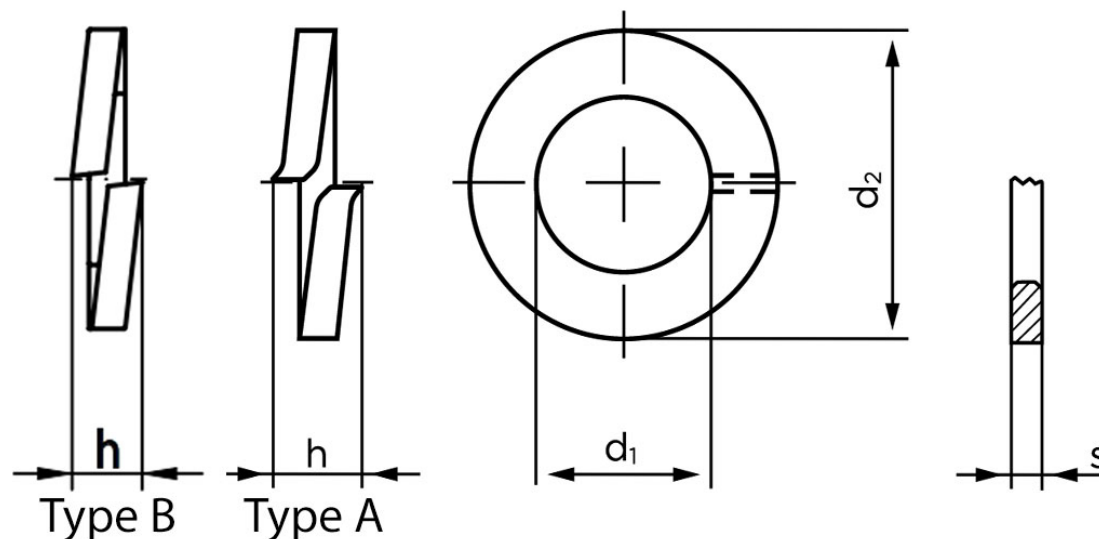

Fjederskive DIN 127 Elforzinket Fjederstål Type B M22 (Ø22,5x35,9x4) (100 Stk)

SKU: 001270120220000

GTIN: 4043952053232

Norm	DIN 127
Dimensions	22
d_1	22,5
d_2	35,9
s	4
$h_{\text{type A}}$	8,8
$h_{\text{type B}}$	8

Bemærk disse data er vejledende, og informationerne skal anses som vejledende, Bolte.dk stiller ingen garanti eller kan stilles til ansvar for overstående datatabel. Er du i tvivl så kontakt os på 75154999.

Vil du vide mere om dette produkt
Forespørg pris her