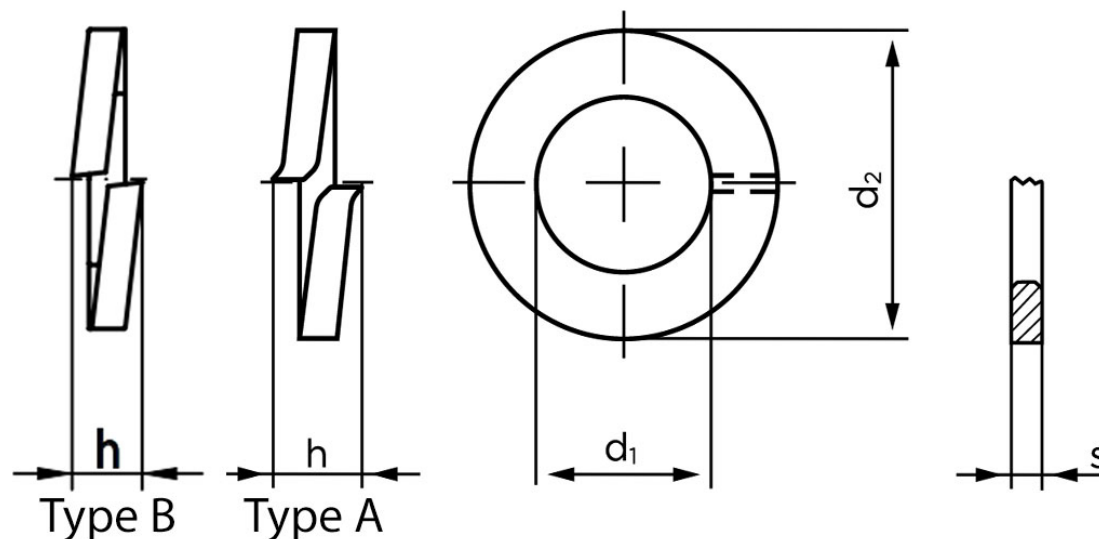

Fjederskive DIN 127 Rustfri AISI 301 (1.4310) Type B 2,3 (1000 Stk)

SKU: 001279620023000

GTIN: 4043952054963

Norm	DIN 127
Dimensions	2,3
d_1	2,3
d_2	4,8
s	0,6
$h_{\text{type B}}$	1,4

Bemærk disse data er vejledende, og informationerne skal anses som vejledende, Bolte.dk stiller ingen garanti eller kan stilles til ansvar for overstående datatabel. Er du i tvivl så kontakt os på 75154999.