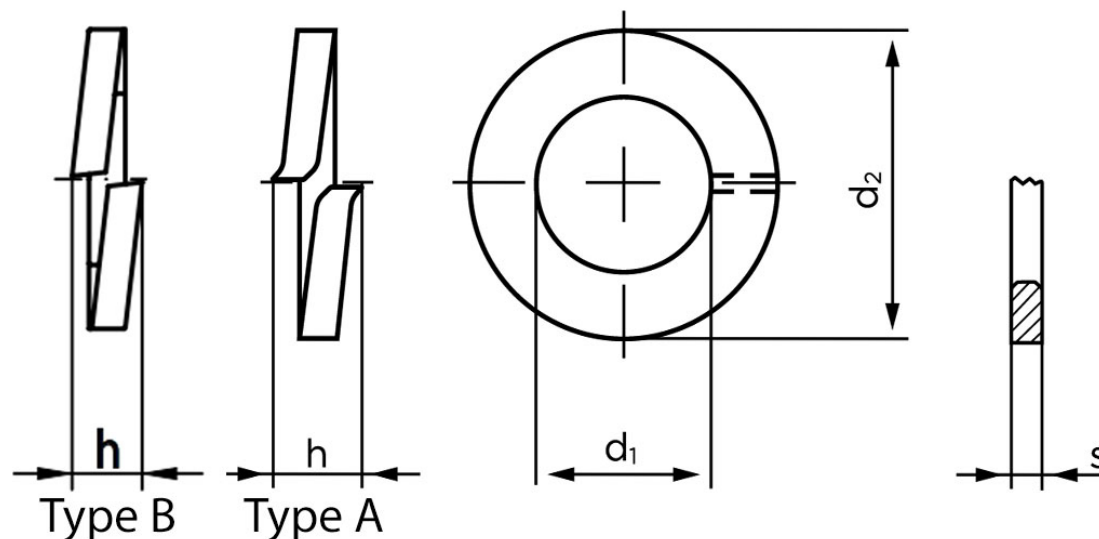

Fjederskive DIN 127 Elforzinket Fjederstål Type A M24 (Ø24,5x40x5) (100 Stk)

SKU: 001270110240000

GTIN: 4043952052860

Norm	DIN 127
Dimensions	24
d_1	24,5
d_2	40
s	5
$h_{\text{type A}}$	11
$h_{\text{type B}}$	10

Bemærk disse data er vejledende, og informationerne skal anses som vejledende, Bolte.dk stiller ingen garanti eller kan stilles til ansvar for overstående datatabel. Er du i tvivl så kontakt os på 75154999.

Vil du vide mere om dette produkt
Forespørg pris her