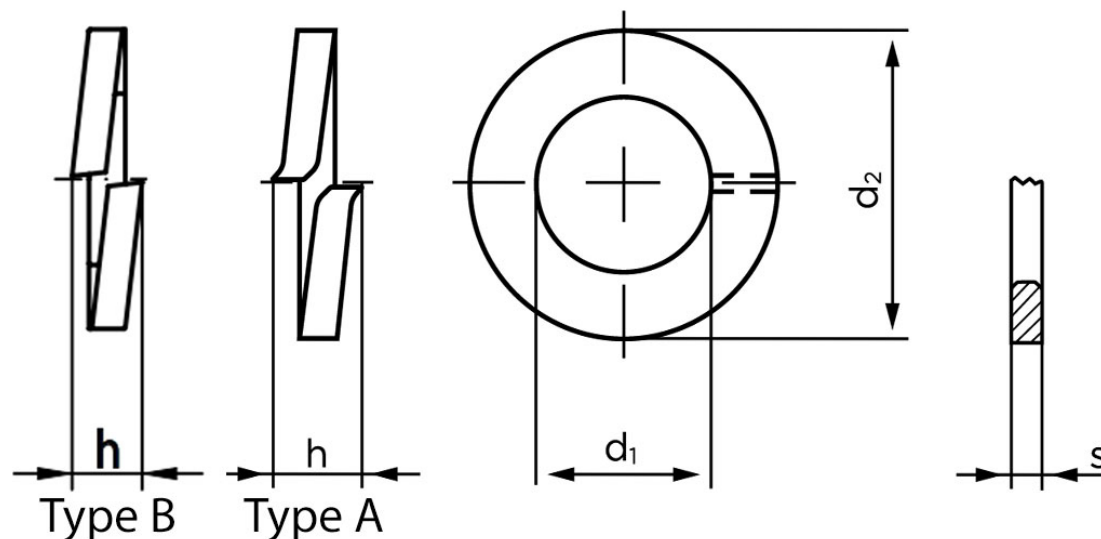

Fjederskive DIN 127 Elforzinket Fjederstål Type B M2.5 (Ø2,6x5,1x0,6) (1000 Stk)

SKU: 001270120025000

GTIN: 4043952053096

Norm	DIN 127
Dimensions	2,5
d ₁	2,6
d ₂	5,1
s	0,6
h _{type B}	1,4

Bemærk disse data er vejledende, og informationerne skal anses som vejledende, Bolte.dk stiller ingen garanti eller kan stilles til ansvar for overstående datatabel. Er du i tvivl så kontakt os på 75154999.