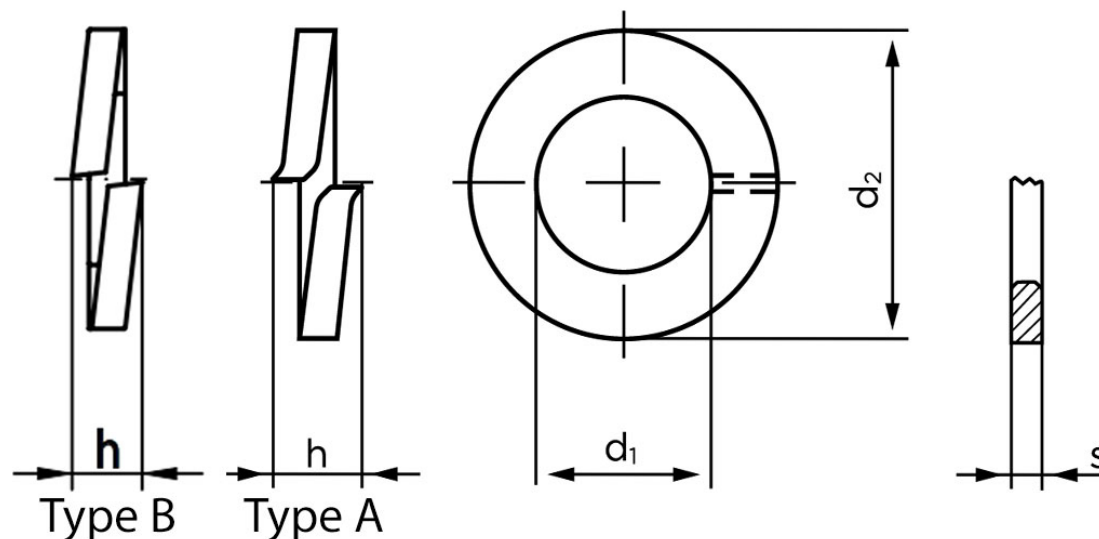

Fjederskive DIN 127 Rustfri AISI 301 (1.4310) Type B M2.5 (Ø2,6x5,1x0,6) (1000 Stk)

SKU: 001279620025000

GTIN: 4043952054970

Norm	DIN 127
Dimensions	2,5
d ₁	2,6
d ₂	5,1
s	0,6
h _{type B}	1,4

Bemærk disse data er vejledende, og informationerne skal anses som vejledende, Bolte.dk stiller ingen garanti eller kan stilles til ansvar for overstående datatabel. Er du i tvivl så kontakt os på 75154999.