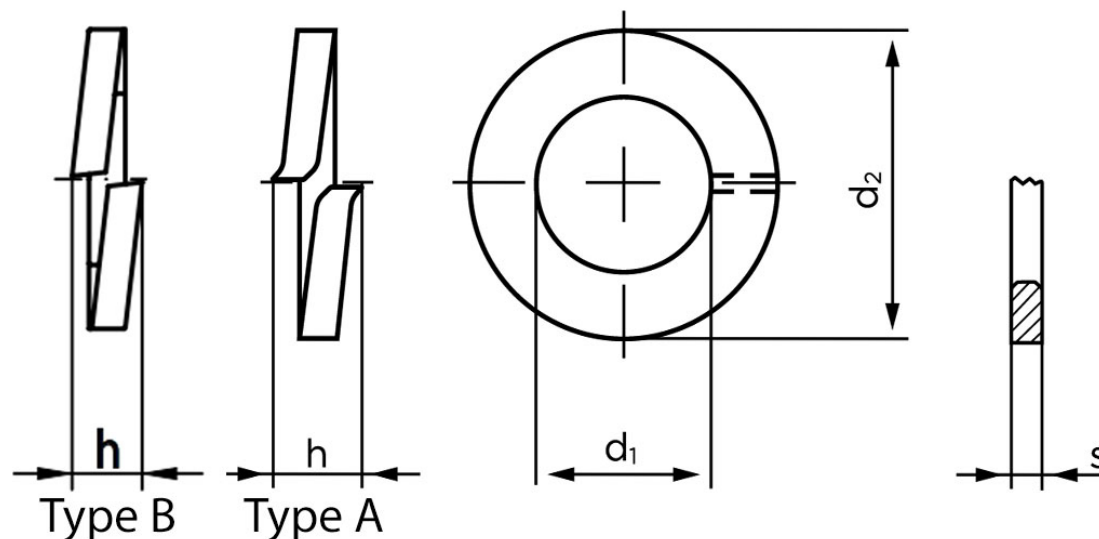

Fjederskive DIN 127 Ubehandlet Fjederstål Type A M30 (Ø30,5x48,2x6) (50 Stk)

SKU: 001270010300000

GTIN: 4043952052051

Norm	DIN 127
Dimensions	30
d_1	30,5
d_2	48,2
s	6
$h_{\text{type A}}$	13,6
$h_{\text{type B}}$	12

Bemærk disse data er vejledende, og informationerne skal anses som vejledende, Bolte.dk stiller ingen garanti eller kan stilles til ansvar for overstående datatabel. Er du i tvivl så kontakt os på 75154999.

Vil du vide mere om dette produkt
Forespørg pris her