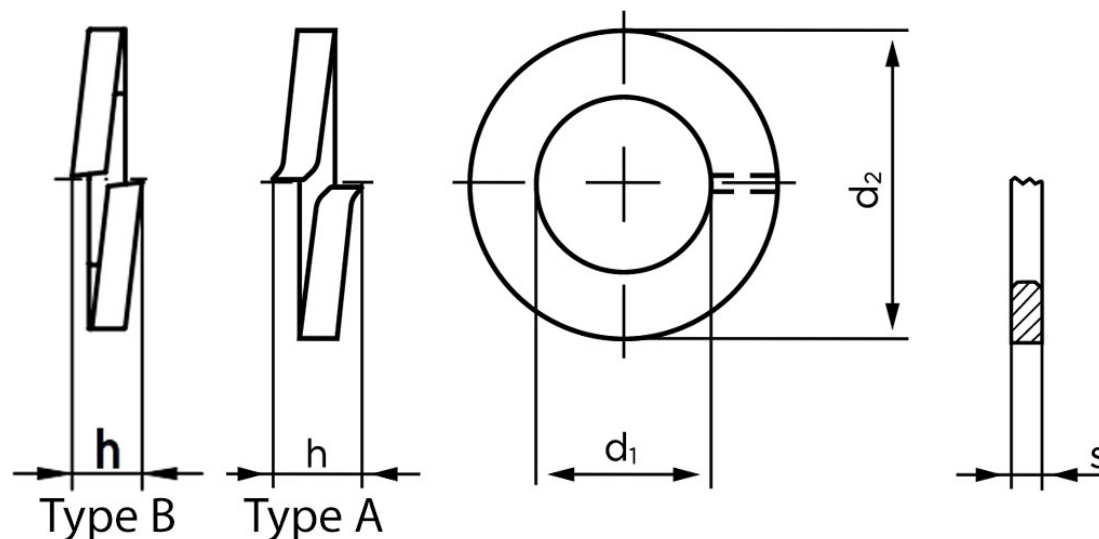

Fjederskive DIN 127 Elforzinket Fjederstål Type B M30 (Ø30,5x48,2x6) (50 Stk)

SKU: 001270120300000

GTIN: 4043952053263

Norm	DIN 127
Dimensions	30
d_1	30,5
d_2	48,2
s	6
$h_{\text{type A}}$	13,6
$h_{\text{type B}}$	12

Bemærk disse data er vejledende, og informationerne skal anses som vejledende, Bolte.dk stiller ingen garanti eller kan stilles til ansvar for overstående datatabel. Er du i tvivl så kontakt os på 75154999.

Vil du vide mere om dette produkt
Forespørg pris her