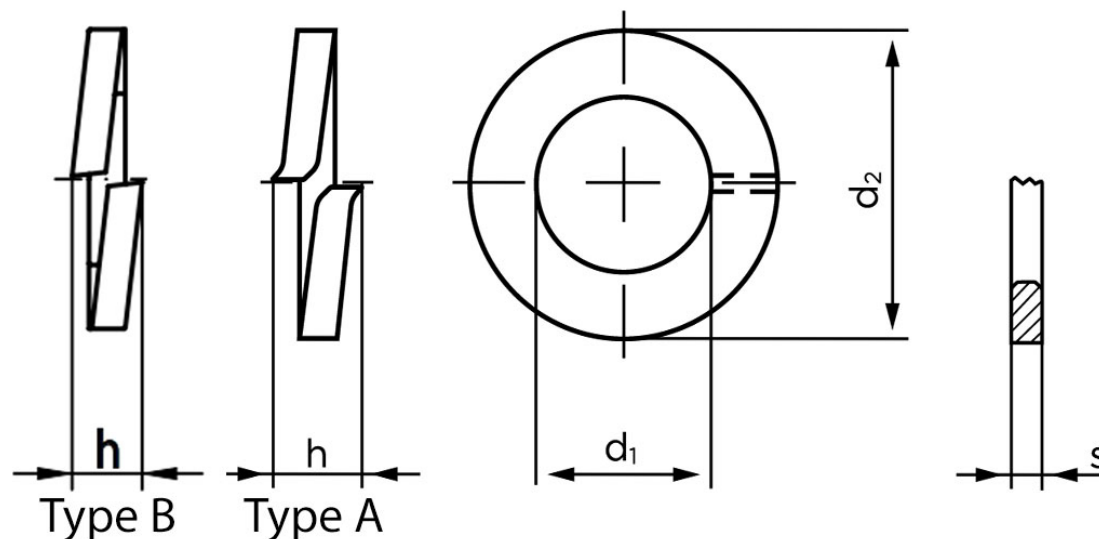

Fjederskive DIN 127 Rustfri AISI 301 (1.4310) Type B M30 (Ø30,5x48,2x6) (10 Stk)

SKU: 001279629300000

GTIN: 4043952055281

Norm	DIN 127
Dimensions	30
d_1	30,5
d_2	48,2
s	6
$h_{\text{type A}}$	13,6
$h_{\text{type B}}$	12

Bemærk disse data er vejledende, og informationerne skal anses som vejledende, Bolte.dk stiller ingen garanti eller kan stilles til ansvar for overstående datatabel. Er du i tvivl så kontakt os på 75154999.

Vil du vide mere om dette produkt
Forespørg pris her