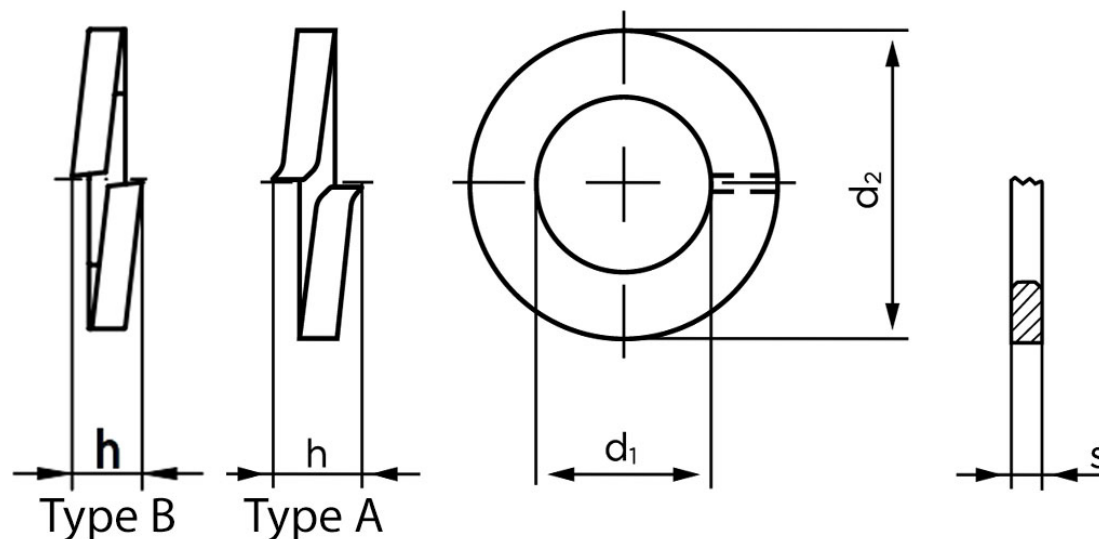

Fjederskive DIN 127 Rustfri AISI 301 (1.4310) Type B M3.5 (Ø3,6x6,7x0,8) (1000 Stk)

SKU: 001279620035000

GTIN: 4043952055007

Norm	DIN 127
Dimensions	3,5
d₁	3,6
d₂	6,7
s	0,8
h_{type A}	1,9
h_{type B}	1,6

Bemærk disse data er vejledende, og informationerne skal anses som vejledende, Bolte.dk stiller ingen garanti eller kan stilles til ansvar for overstående datatabel. Er du i tvivl så kontakt os på 75154999.

Vil du vide mere om dette produkt
Forespørg pris her