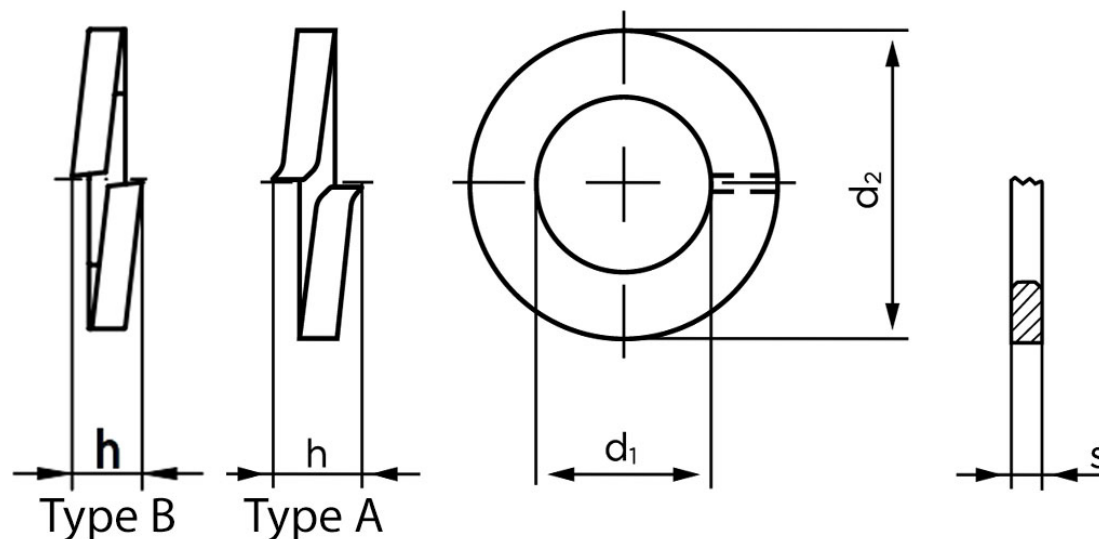

Fjederskive DIN 127 Elforzinket Fjederstål Type A M36 (Ø36,5x58,2x6) (25 Stk)

SKU: 001270110360000

GTIN: 4043952052907

Norm	DIN 127
Dimensions	36
d_1	36,5
d_2	58,2
s	6
$h_{\text{type A}}$	13,6
$h_{\text{type B}}$	12

Bemærk disse data er vejledende, og informationerne skal anses som vejledende, Bolte.dk stiller ingen garanti eller kan stilles til ansvar for overstående datatabel. Er du i tvivl så kontakt os på 75154999.

Vil du vide mere om dette produkt
Forespørg pris her