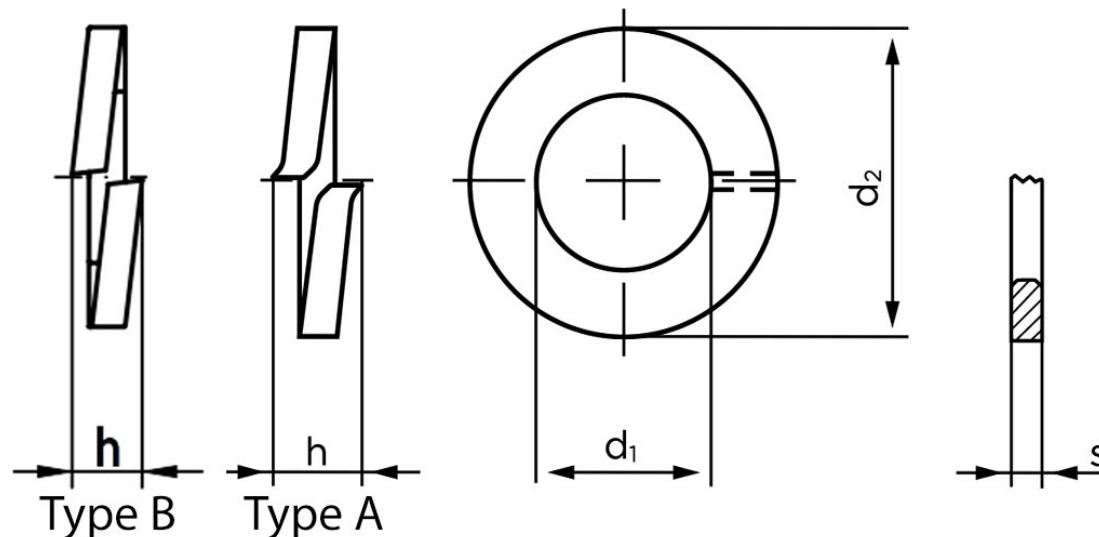

Fjederskive DIN 127 Rustfri AISI 301 (1.4310) Type B M36 (Ø36,5x58,2x6) (10 Stk)

SKU: 001279629360000

GTIN: 4043952055304

Norm	DIN 127
Dimensions	36
d_1	36,5
d_2	58,2
s	6
$h_{\text{type A}}$	13,6
$h_{\text{type B}}$	12

Bemærk disse data er vejledende, og informationerne skal anses som vejledende, Bolte.dk stiller ingen garanti eller kan stilles til ansvar for overstående datatabel. Er du i tvivl så kontakt os på 75154999.

Vil du vide mere om dette produkt
Forespørg pris her