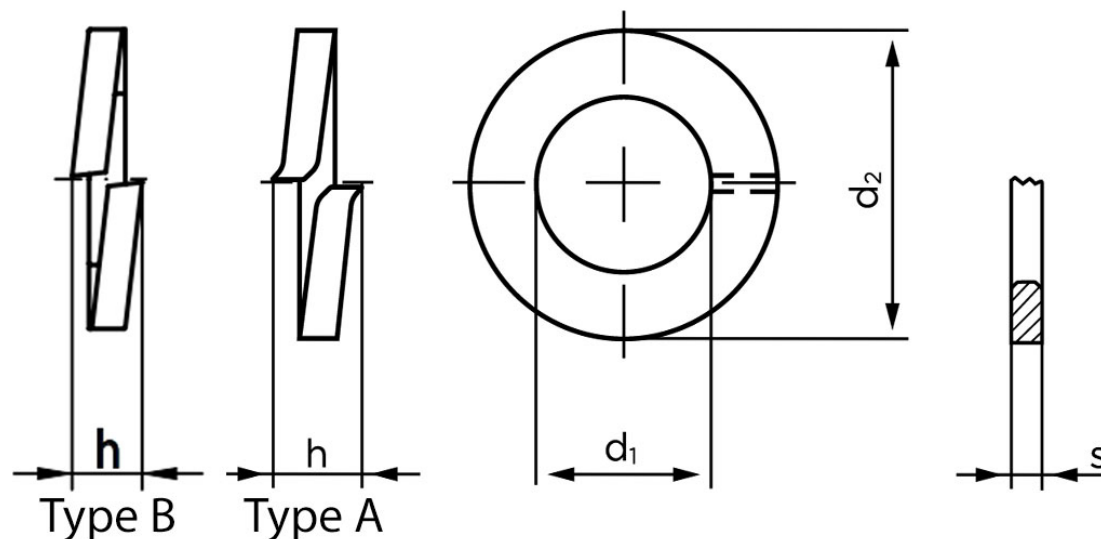

Fjederskive DIN 127 Ubehandlet Fjederstål Type B M39 (Ø39,5x61,2x6) (25 Stk)

SKU: 001270020390000

GTIN: 4043952052464

Norm	DIN 127
Dimensions	39
d_1	39,5
d_2	61,2
s	6
$h_{\text{type A}}$	13,6
$h_{\text{type B}}$	12

Bemærk disse data er vejledende, og informationerne skal anses som vejledende, Bolte.dk stiller ingen garanti eller kan stilles til ansvar for overstående datatabel. Er du i tvivl så kontakt os på 75154999.

Vil du vide mere om dette produkt
Forespørg pris her