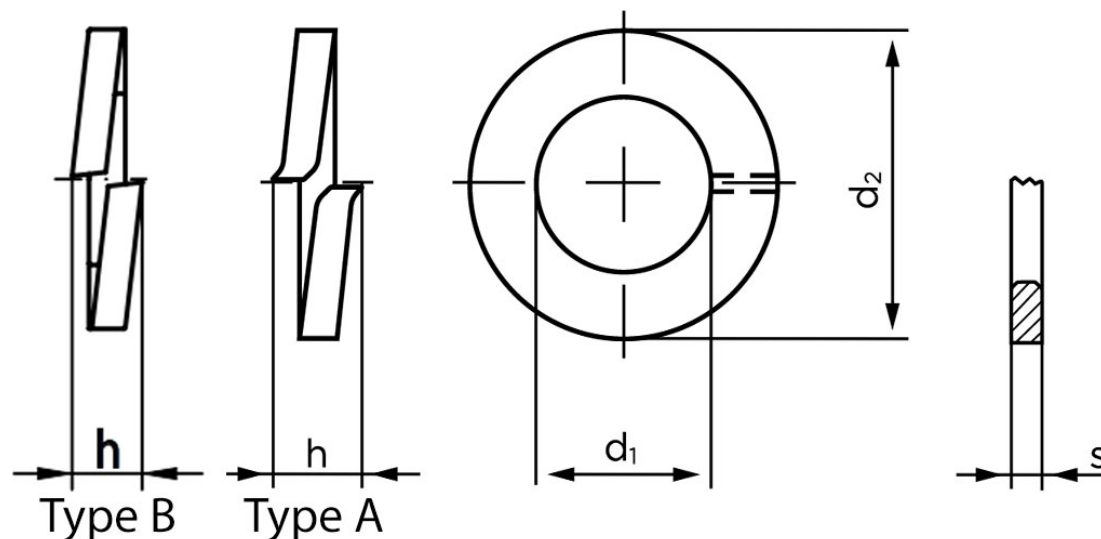

Fjederskive DIN 127 Elforzinket Fjederstål Type B M39 (Ø39,5x61,2x6) (25 Stk)

SKU: 001270120390000

GTIN: 4043952053294

Norm	DIN 127
Dimensions	39
d_1	39,5
d_2	61,2
s	6
$h_{\text{type A}}$	13,6
$h_{\text{type B}}$	12

Bemærk disse data er vejledende, og informationerne skal anses som vejledende, Bolte.dk stiller ingen garanti eller kan stilles til ansvar for overstående datatabel. Er du i tvivl så kontakt os på 75154999.

Vil du vide mere om dette produkt

Forespørg pris her