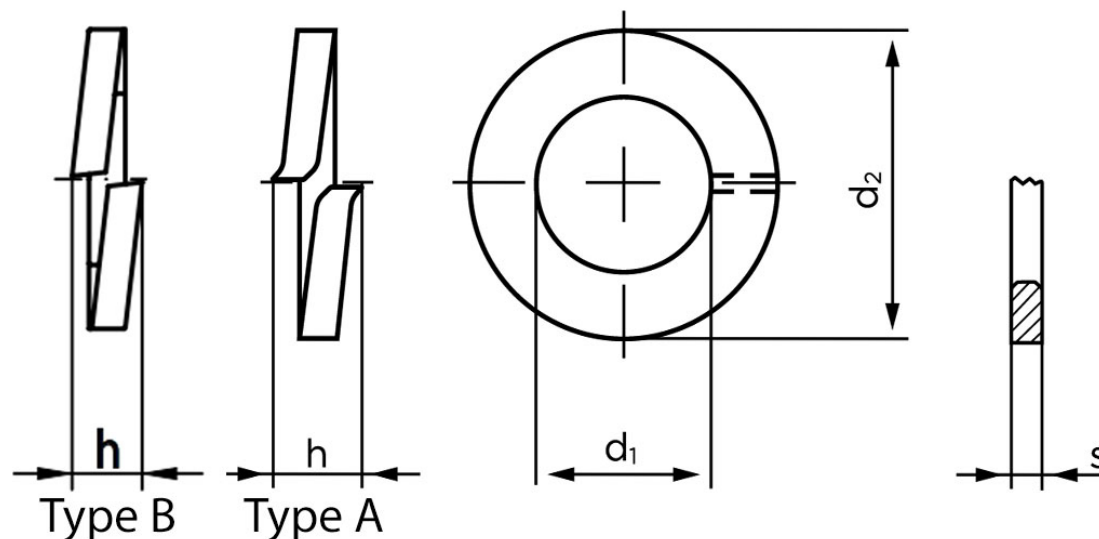

Fjederskive DIN 127 Rustfri AISI 301 (1.4310) Type B M4 (Ø4,1x7,6x0,9) (1000 Stk)

SKU: 001279620040000

GTIN: 4043952055014

Norm	DIN 127
Dimensions	4
d ₁	4,1
d ₂	7,6
s	0,9
h _{type A}	2,1
h _{type B}	1,8

Bemærk disse data er vejledende, og informationerne skal anses som vejledende, Bolte.dk stiller ingen garanti eller kan stilles til ansvar for overstående datatabel. Er du i tvivl så kontakt os på 75154999.