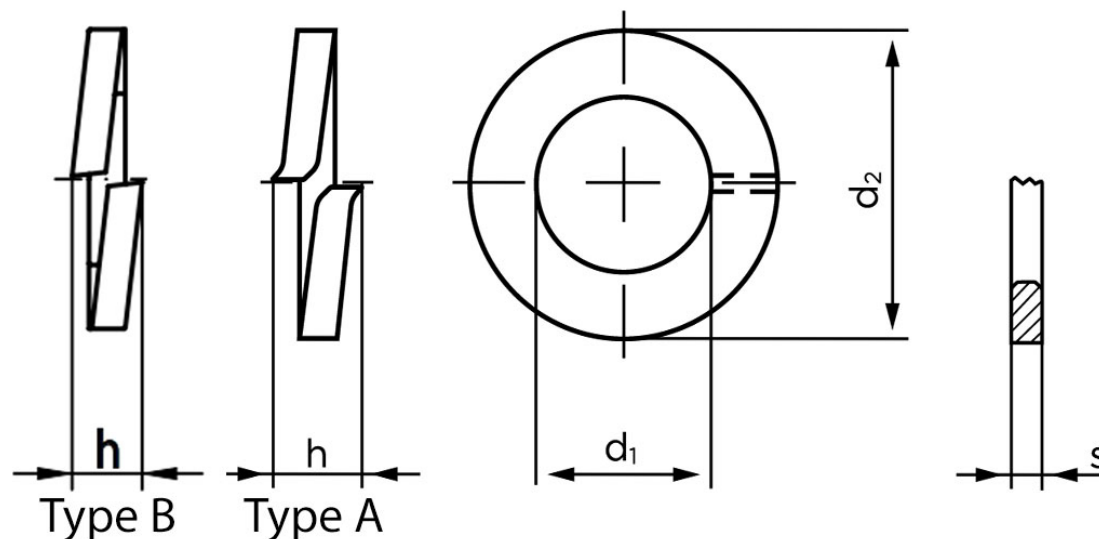

Fjederskive DIN 127 Ubehandlet Fjederstål Type A M42 (Ø42,5x68,2x7) (25 Stk)

SKU: 001270010420000

GTIN: 4043952052099

Norm	DIN 127
Dimensions	42
d_1	42,5
d_2	68,2
s	7
$h_{\text{type A}}$	15,6
$h_{\text{type B}}$	14

Bemærk disse data er vejledende, og informationerne skal anses som vejledende, Bolte.dk stiller ingen garanti eller kan stilles til ansvar for overstående datatabel. Er du i tvivl så kontakt os på 75154999.

Vil du vide mere om dette produkt
Forespørg pris her