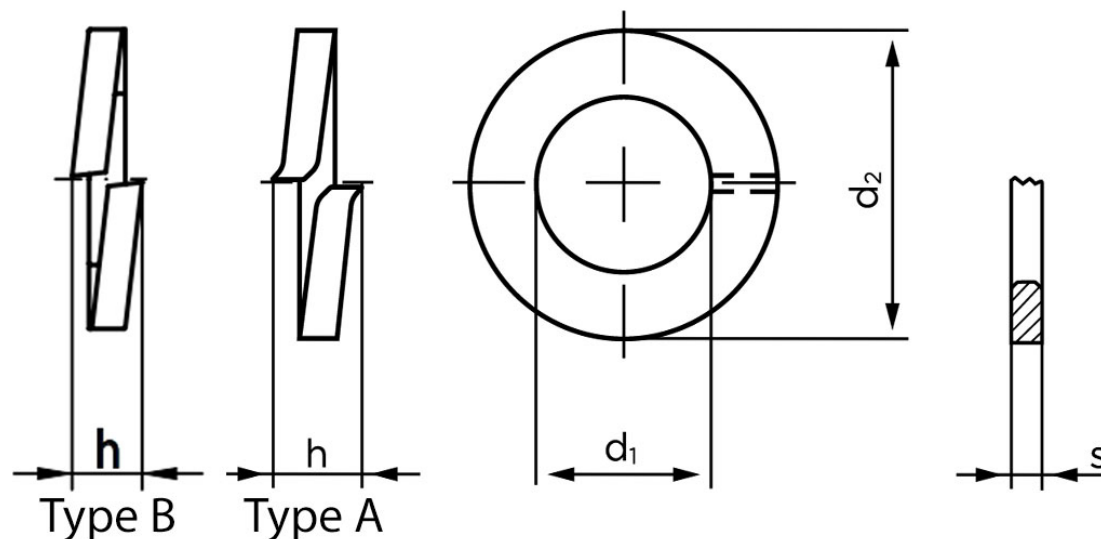

Fjederskive DIN 127 Varmforzinket Fjederstål Type B M42 (Ø42,5x68,2x7) (25 Stk)

SKU: 001270220420000

GTIN: 4043952053867

Norm	DIN 127
Dimensions	42
d_1	42,5
d_2	68,2
s	7
$h_{\text{type A}}$	15,6
$h_{\text{type B}}$	14

Bemærk disse data er vejledende, og informationerne skal anses som vejledende, Bolte.dk stiller ingen garanti eller kan stilles til ansvar for overstående datatabel. Er du i tvivl så kontakt os på 75154999.

Vil du vide mere om dette produkt
Forespørg pris her