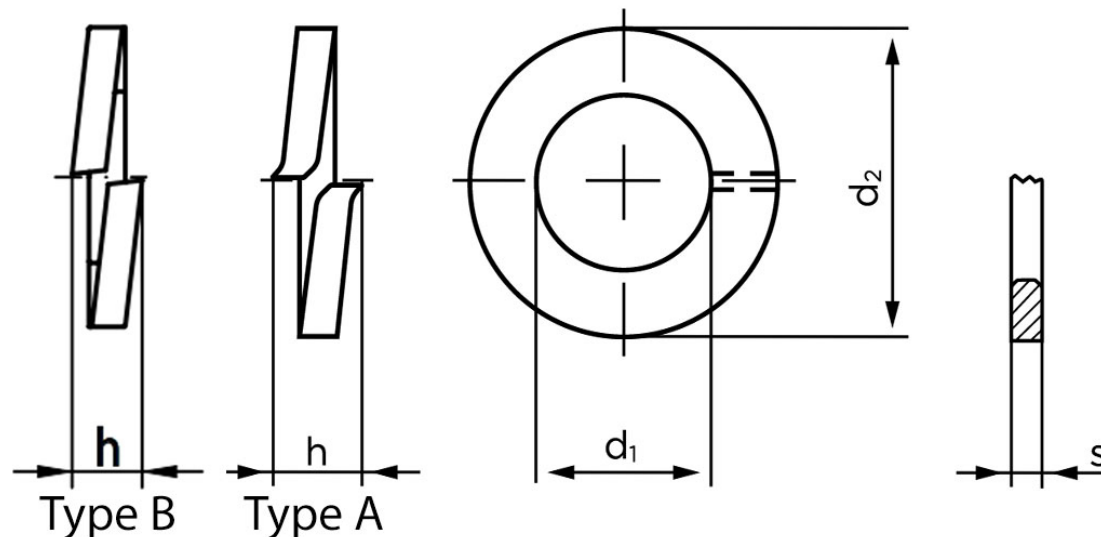

Fjederskive DIN 127 Rustfri AISI 301 (1.4310) Type B M5 (Ø5,1x9,2x1,2) (1000 Stk)

SKU: 001279620050000

GTIN: 4043952055021

Norm	DIN 127
Dimensions	5
d₁	5,1
d₂	9,2
s	1,2
h_{type A}	2,7
h_{type B}	2,4

Bemærk disse data er vejledende, og informationerne skal anses som vejledende, Bolte.dk stiller ingen garanti eller kan stilles til ansvar for overstående datatabel. Er du i tvivl så kontakt os på 75154999.

Vil du vide mere om dette produkt
Forespørg pris her