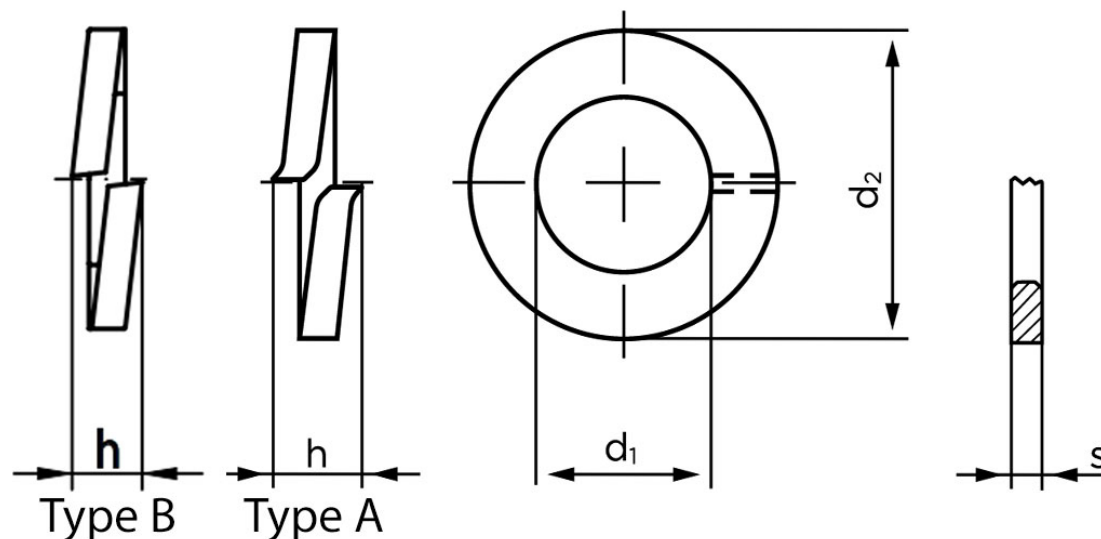

Fjederskive DIN 127 Ubehandlet Fjederstål Type A M6 (Ø6,1x11,8x1,6) (100 Stk)

SKU: 001270019060000

GTIN: 4043952052174

Norm	DIN 127
Dimensions	6
d_1	6,1
d_2	11,8
s	1,6
$h_{\text{type A}}$	3,6
$h_{\text{type B}}$	3,2

Bemærk disse data er vejledende, og informationerne skal anses som vejledende, Bolte.dk stiller ingen garanti eller kan stilles til ansvar for overstående datatabel. Er du i tvivl så kontakt os på 75154999.

Vil du vide mere om dette produkt
Forespørg pris her