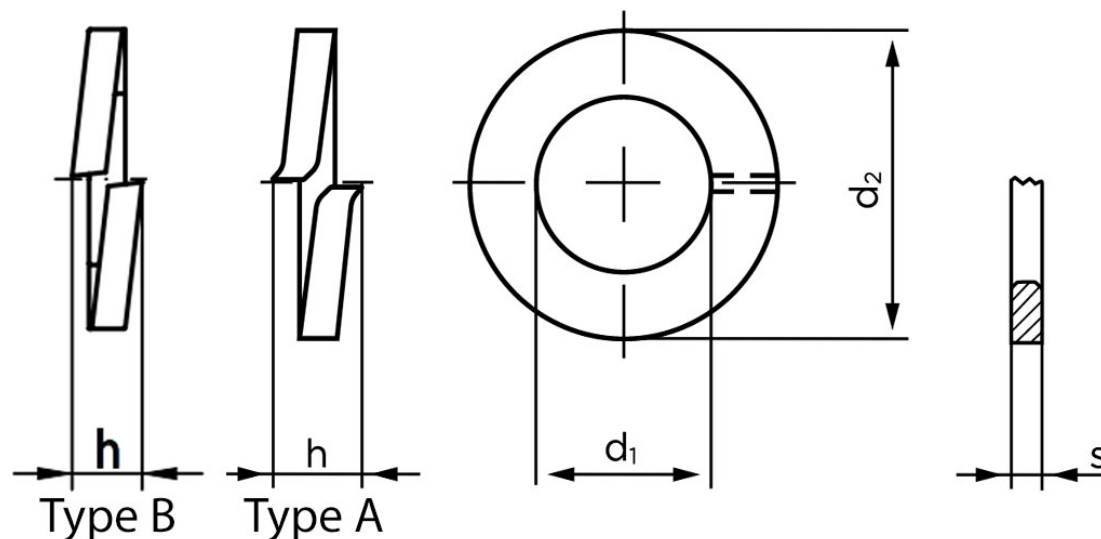

Fjederskive DIN 127 Ubehandlet Fjederstål Type B M6 (Ø6,1x11,8x1,6) (1000 Stk)

SKU: 001270020060000

GTIN: 4043952052310

Norm	DIN 127
Dimensions	6
d_1	6,1
d_2	11,8
s	1,6
$h_{\text{type A}}$	3,6
$h_{\text{type B}}$	3,2

Bemærk disse data er vejledende, og informationerne skal anses som vejledende, Bolte.dk stiller ingen garanti eller kan stilles til ansvar for overstående datatabel. Er du i tvivl så kontakt os på 75154999.

Vil du vide mere om dette produkt
Forespørg pris her