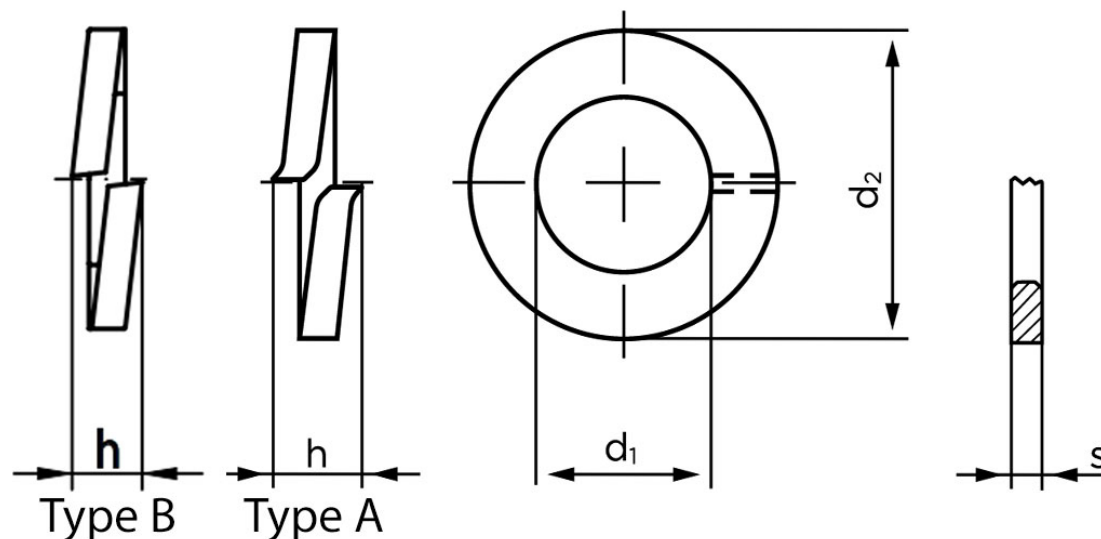

Fjederskive DIN 127 Ubehandlet Fjederstål Type B M6 (Ø6,1x11,8x1,6) (100 Stk)

SKU: 001270029060000

GTIN: 4043952052648

Norm	DIN 127
Dimensions	6
d_1	6,1
d_2	11,8
s	1,6
$h_{\text{type A}}$	3,6
$h_{\text{type B}}$	3,2

Bemærk disse data er vejledende, og informationerne skal anses som vejledende, Bolte.dk stiller ingen garanti eller kan stilles til ansvar for overstående datatabel. Er du i tvivl så kontakt os på 75154999.

Vil du vide mere om dette produkt
Forespørg pris her