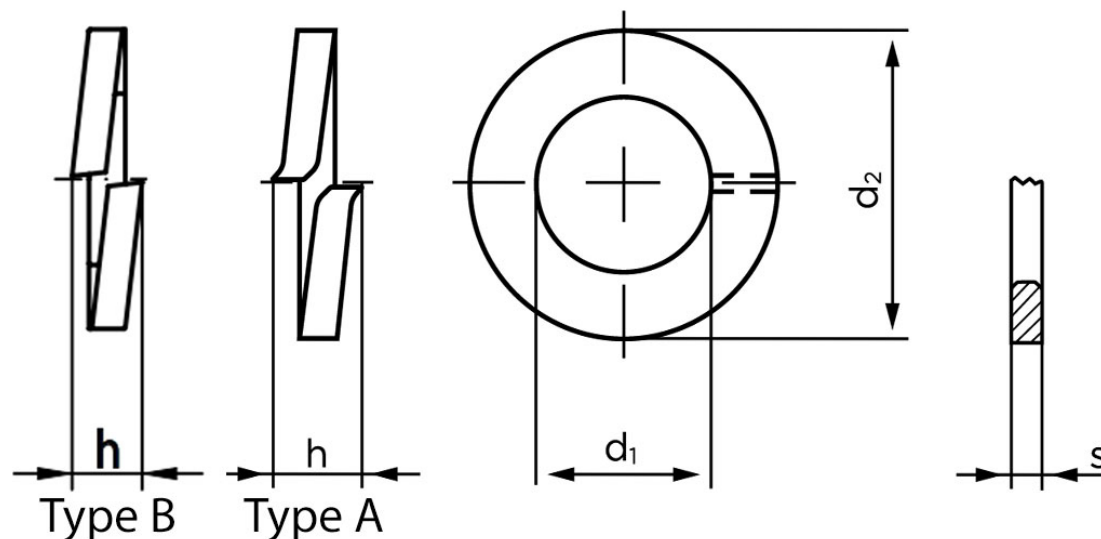

Fjederskive DIN 127 Elforzinket Fjederstål Type A M6 (Ø6,1x11,8x1,6) (1000 Stk)

SKU: 001270110060000

GTIN: 4043952052761

Norm	DIN 127
Dimensions	6
d_1	6,1
d_2	11,8
s	1,6
$h_{\text{type A}}$	3,6
$h_{\text{type B}}$	3,2

Bemærk disse data er vejledende, og informationerne skal anses som vejledende, Bolte.dk stiller ingen garanti eller kan stilles til ansvar for overstående datatabel. Er du i tvivl så kontakt os på 75154999.

Vil du vide mere om dette produkt
Forespørg pris her